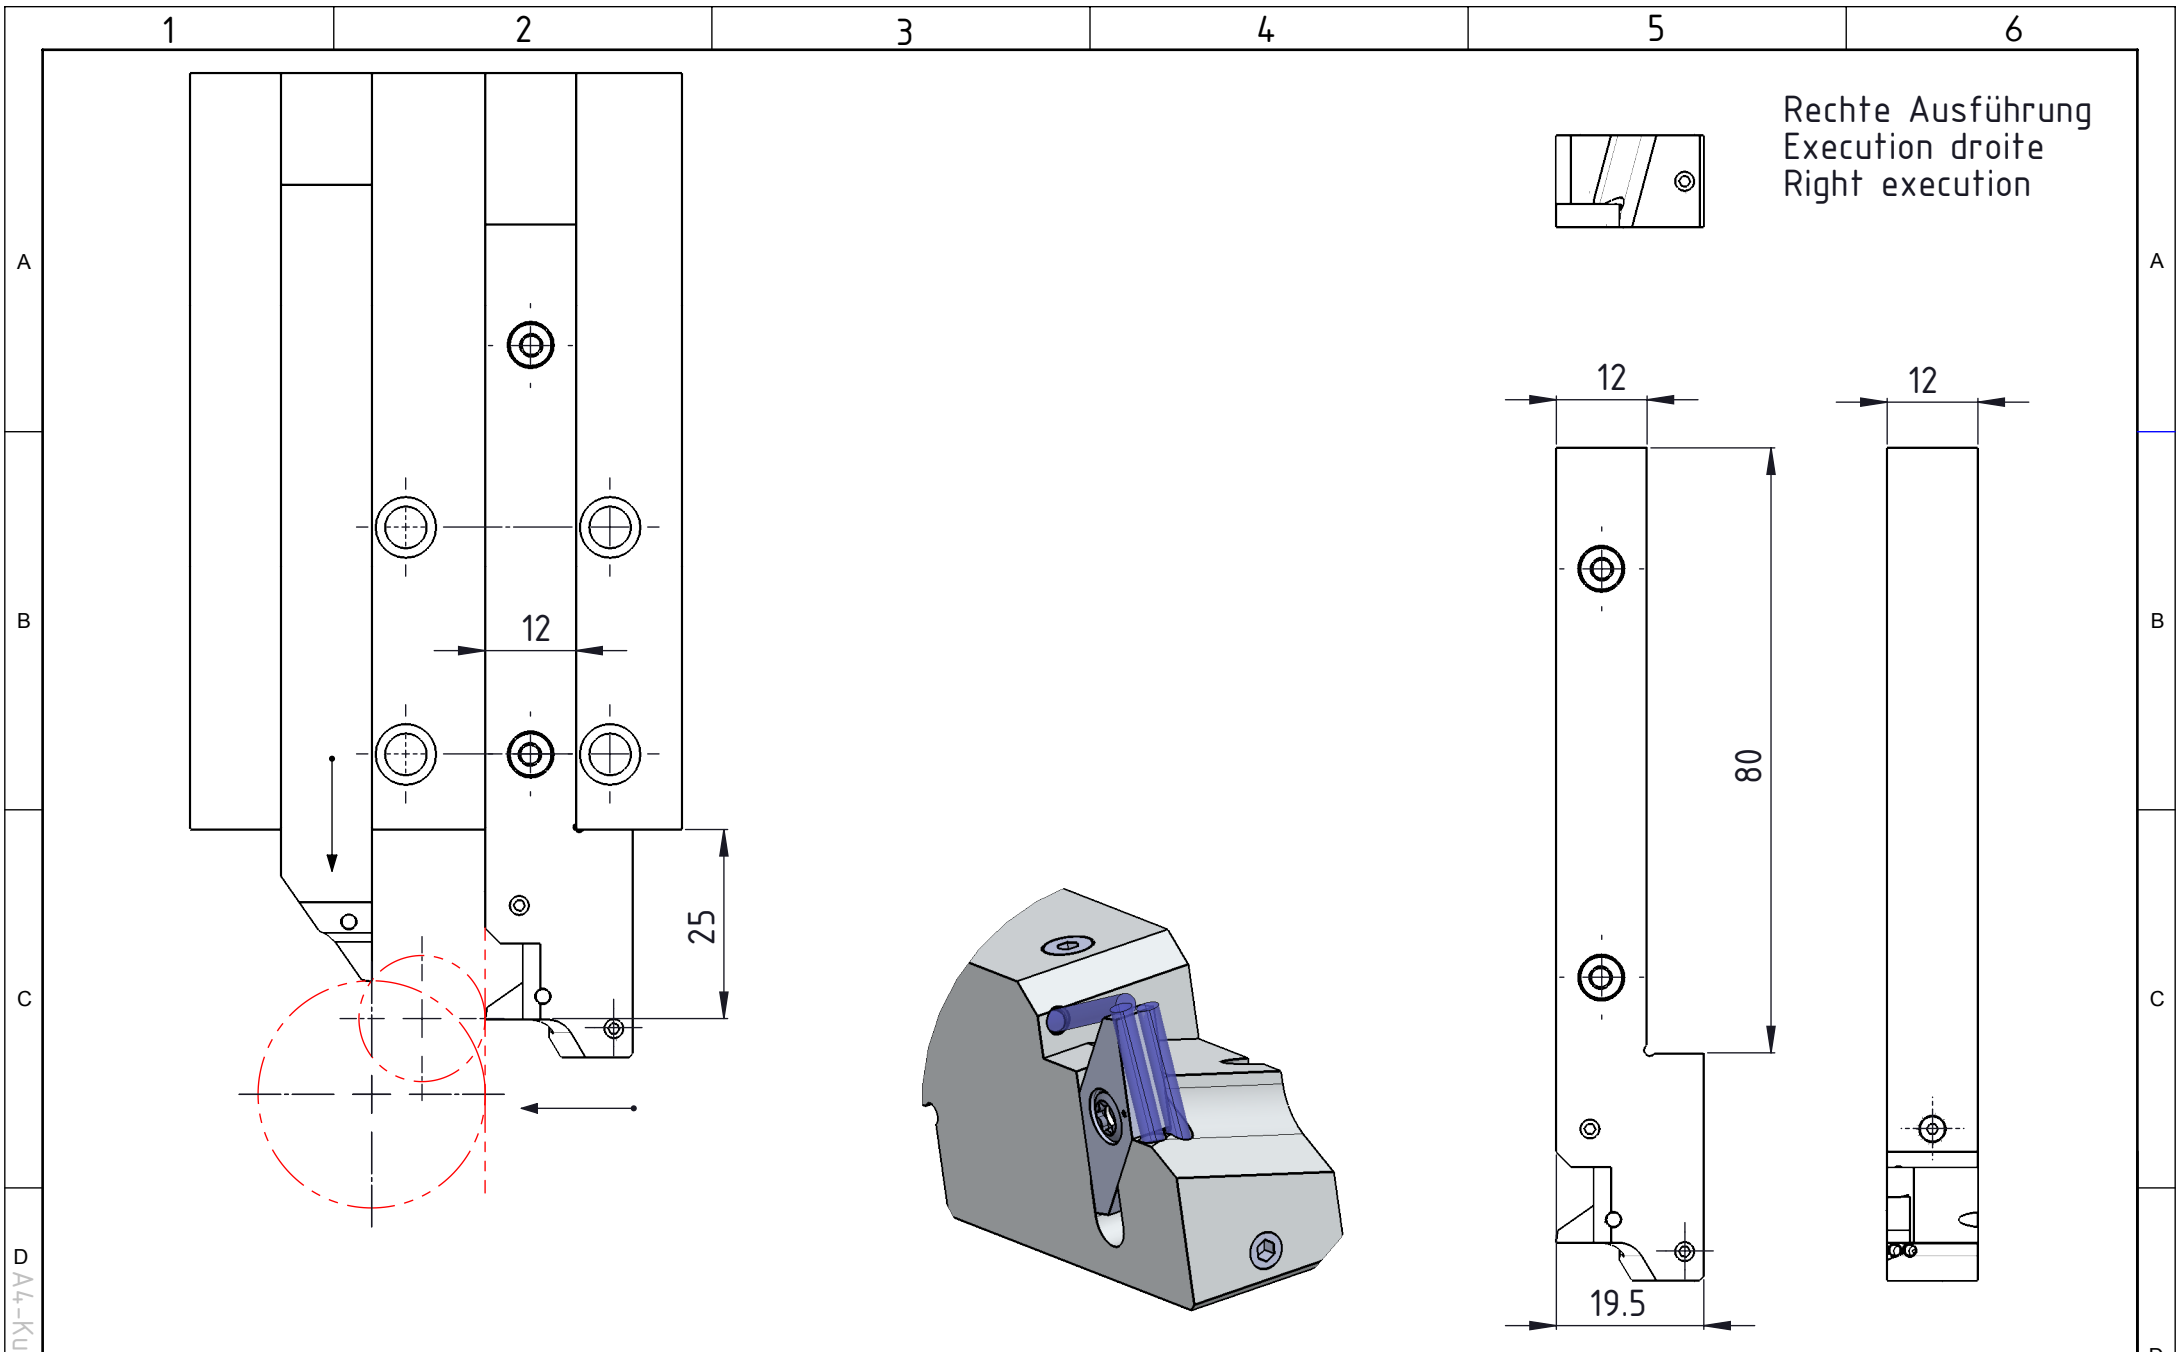

Rechte Ausführung
 Execution droite
 Right execution

A
B
C
D
AA-Kunde-V5

A
B
C
D

Freigegeben von am
 C.Fabozzi am 14.02.2017
 erstellt von am
 C.Fabozzi am 08.02.2017

Beschreibung
 Multidec Halter
 Artikel Bezeichnung
 1600 YA-12x100-25 R IC

Artikel Nr.
 153792

Zeichnungsnummer
 CUT-753-02