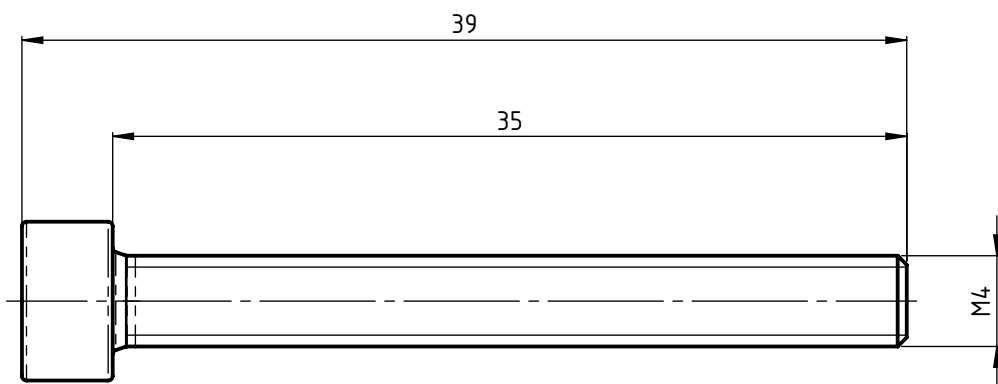

1

2

3

4

5

6

Beschreibung

UTILIS multidec®-Zylinderkopfschraube

Artikel Bezeichnung

MSP 40350 ZKS IB3

Zeichnungsnummer

MTB-1-29

**UTILIS**®  
Tooling for High Technology

Index  
0+