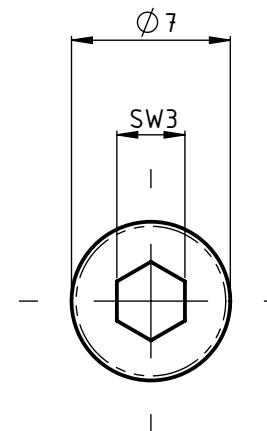

1

2

3

4

5

6

Beschreibung

UTILIS multidec®-Zylinderkopfschraube

Artikel Bezeichnung

MSP 40350 ZKS IB3

Zeichnungsnummer

MTB-1-29

**UTILIS**®  
Tooling for High Technology

Index  
0+