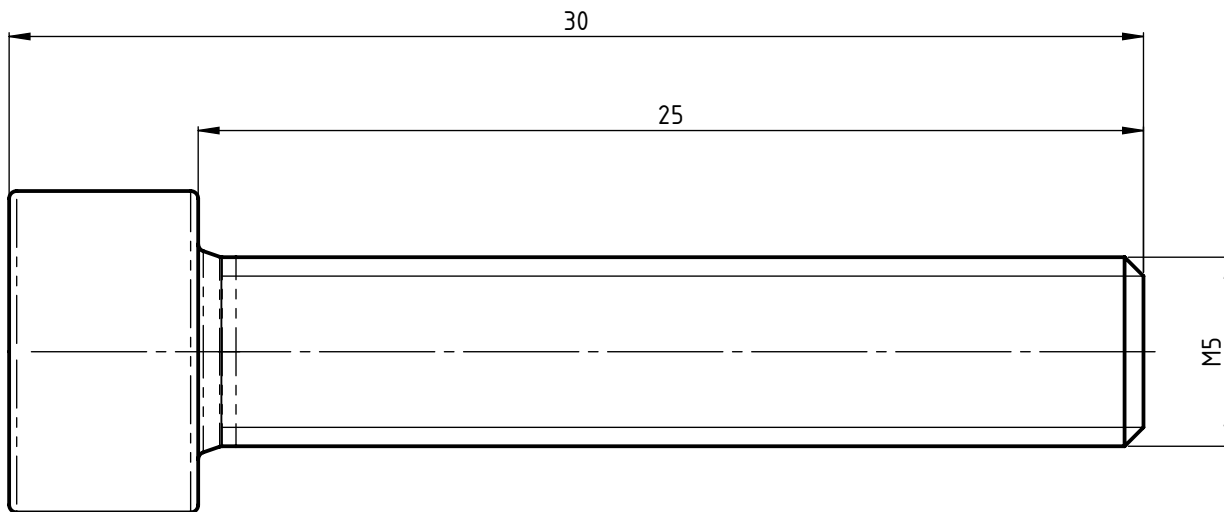

A

A

B

B

C

C

D

D

Beschreibung

Artikel Bezeichnung

Zeichnungsnummer

UTILIS multidec®-Zylinderkopfschraube

MSP 50250 ZKS IB4

MTB-1-37

Index
0+