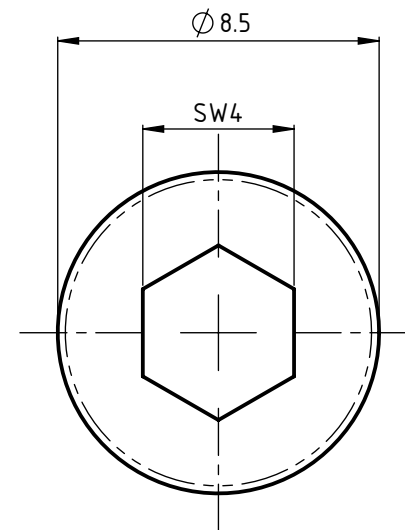

A

A

B

B

C

C

D

D

Beschreibung

Artikel Bezeichnung

Zeichnungsnummer

UTILIS multidec®-Zylinderkopfschraube

MSP 50250 ZKS IB4

MTB-1-37

Index
0+