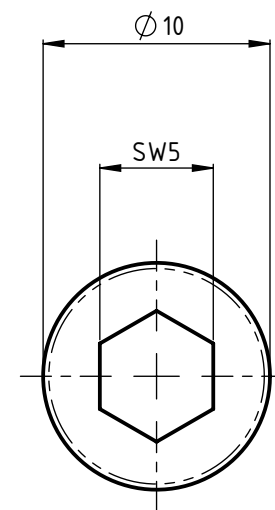

B

B

C

C

D

D

Beschreibung

UTILIS multidec®-Zylinderkopfschraube