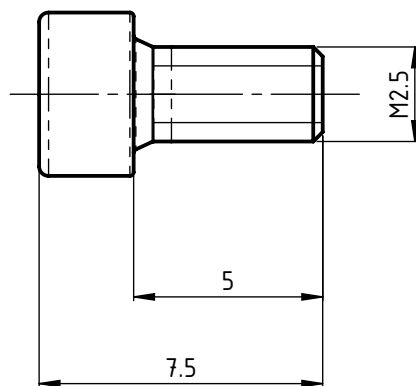

B

B

C

C

D

D

Beschreibung

Artikel Bezeichnung

Zeichnungsnummer

**UTILIS**<sup>®</sup>  
 Tooling for High Technology
Index  
0+UTILIS multidec<sup>®</sup>-Zylinderkopfschraube

MSP 25050 T08

MTB-1-69