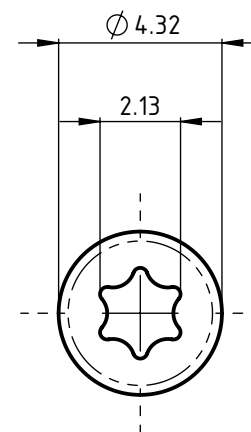

B

B

C

C

D

D

Beschreibung

Artikel Bezeichnung

Zeichnungsnummer

**UTILIS**<sup>®</sup>  
 Tooling for High Technology
Index  
0+UTILIS multidec<sup>®</sup>-Zylinderkopfschraube

MSP 25050 T08

MTB-1-69