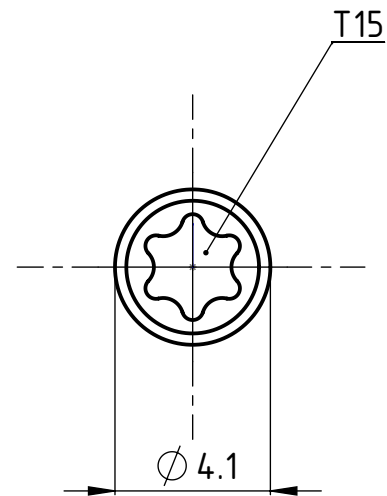

D

Beschreibung
UTILIS multidec®-Torx Schraube

Artikel Bezeichnung
MSP 30070 TP09

Zeichnungsnummer
MTB-2-32

Index
0+