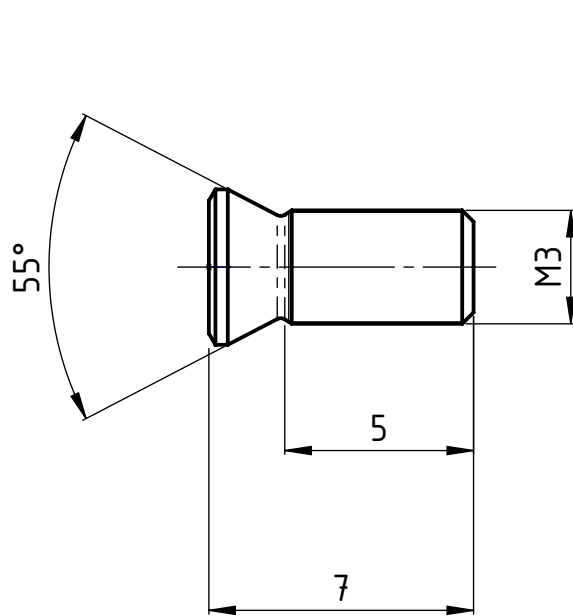

D

Beschreibung
UTILIS multidec®-Torx Schraube

Artikel Bezeichnung
MSP 30070 TP09

Zeichnungsnummer
MTB-2-32

Index
0+