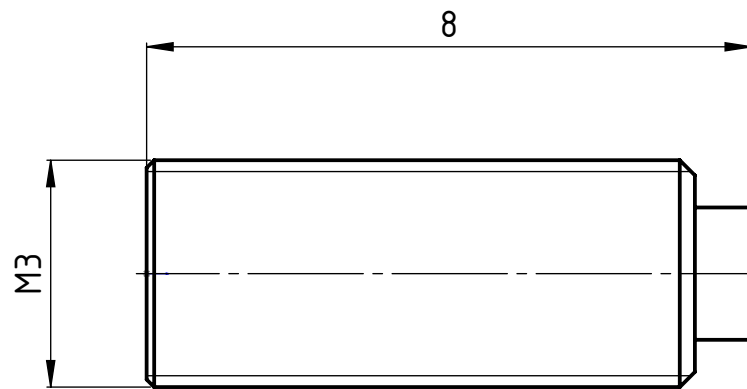

D

Beschreibung
Multidec Gewindestift

Artikel Bezeichnung
Gewindestift DIN 915-M3x8

Zeichnungsnummer
MTB-3-11

UTILIS[®]
Tooling for High Technology

Index
0+