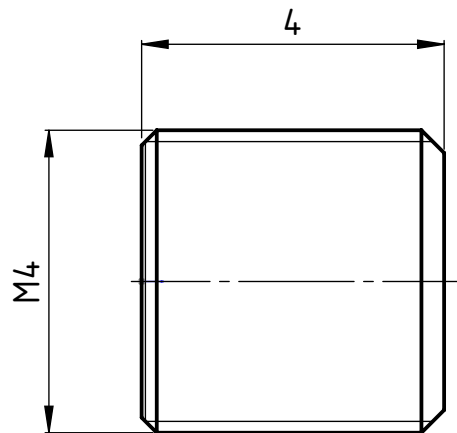

D

Beschreibung
Multidec Gewindestift

Artikel Bezeichnung
Gewindestift DIN 913-M4x4

Zeichnungsnummer
MTB-3-16

UTILIS[®]
Tooling for High Technology

Index
0+