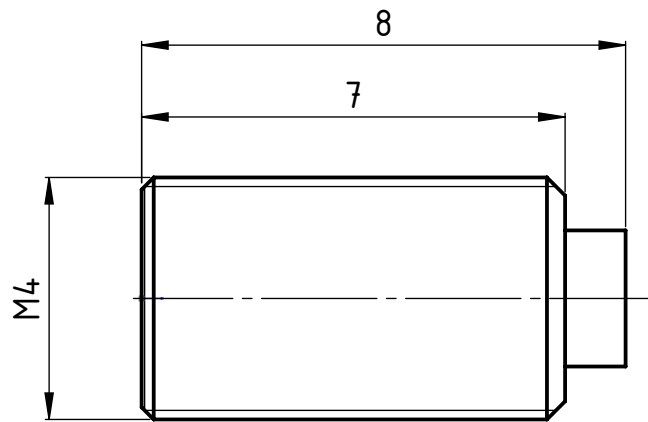

1 2 3 4 5 6

A

A

B

B

C

C

D

D

Beschreibung
Multidec Gewindestift

Artikel Bezeichnung
Gewindestift DIN 915-M4x8

Zeichnungsnummer
MTB-3-18

Index
0+