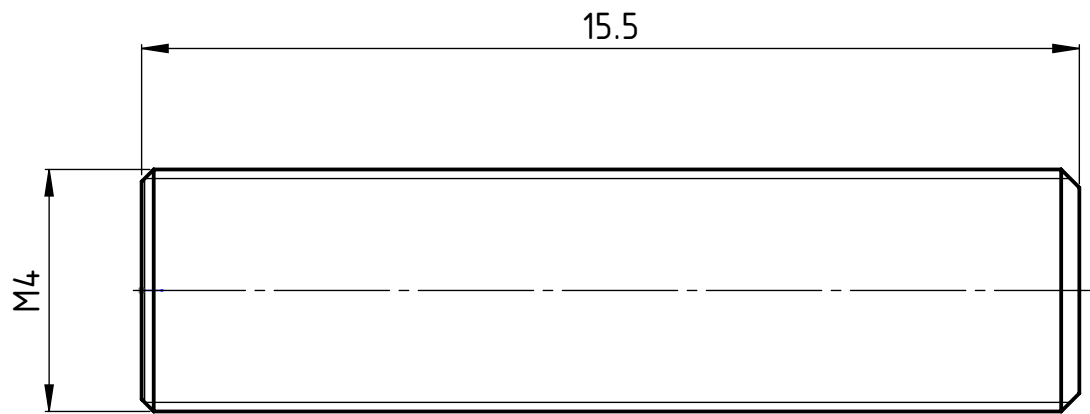

1 2 3 4 5 6

A

A

B

B

C

C

D

D

Beschreibung Multidec Gewindestift	Artikel Bezeichnung Gewindestift DIN 913-M4x15.5	Zeichnungsnummer MTB-3-24	UTILIS® Tooling for High Technology		Index 0+