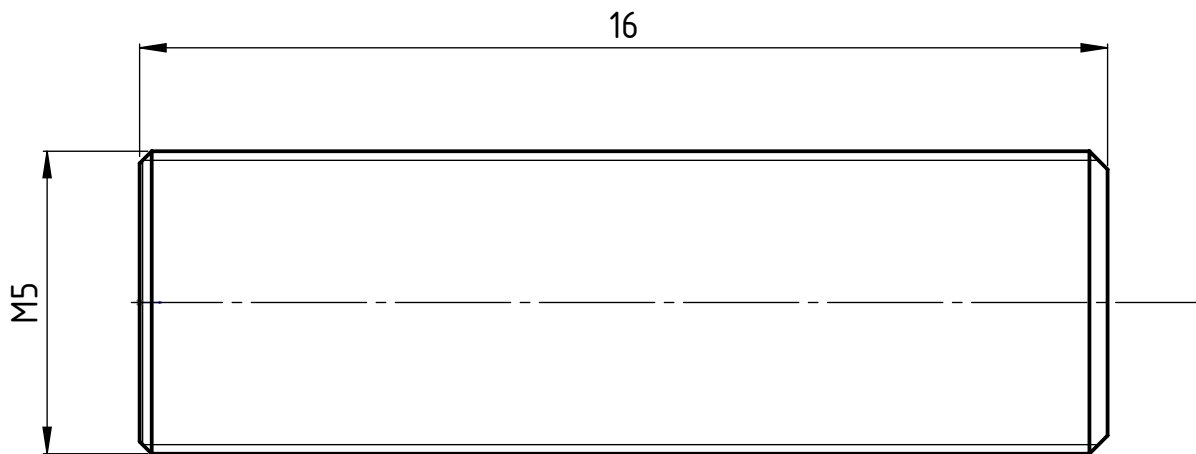

D

Beschreibung  
**Multidec Gewindestift**

Artikel Bezeichnung  
**Gewindestift DIN 913-M5x16**

Zeichnungsnummer  
**MTB-3-33**

Index  
**0+**