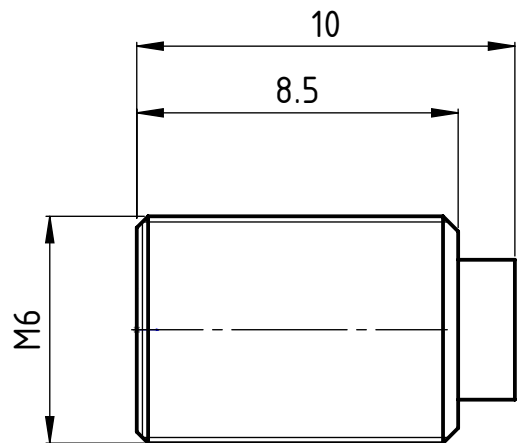

1 2 3 4 5 6

A

A

B

B

C

C

D

D

Beschreibung

Multidec Gewindestift

Artikel Bezeichnung

Gewindestift DIN 915-M6x10

Zeichnungsnummer

MTB-3-38

Index
0+