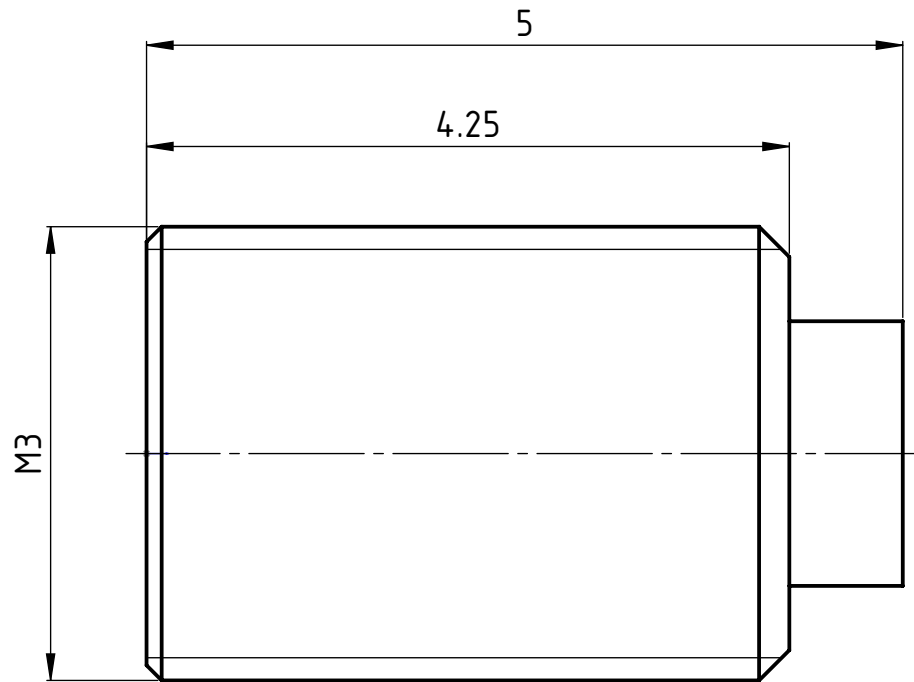

1 2 3 4 5 6

A

A

B

B

C

C

D

D

Beschreibung
Multidec Gewindestift

Artikel Bezeichnung
Gewindestift DIN 915-M3x5-N

Zeichnungsnummer
MTB-3-8

Index
0+