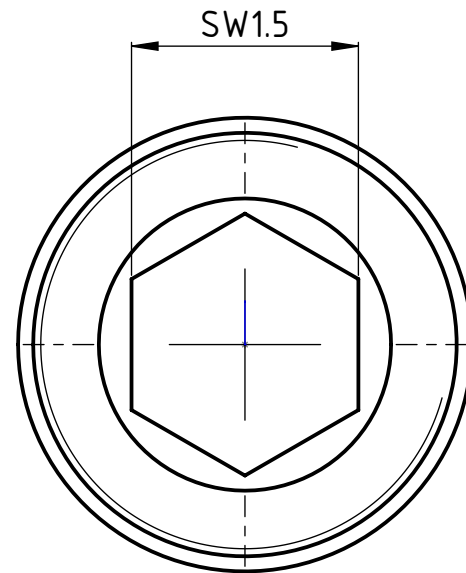

1 2 3 4 5 6

A

A

B

B

C

C

D

D

Beschreibung
Multidec Gewindestift

Artikel Bezeichnung
Gewindestift DIN 915-M3x5-N

Zeichnungsnummer
MTB-3-8

Index
0+