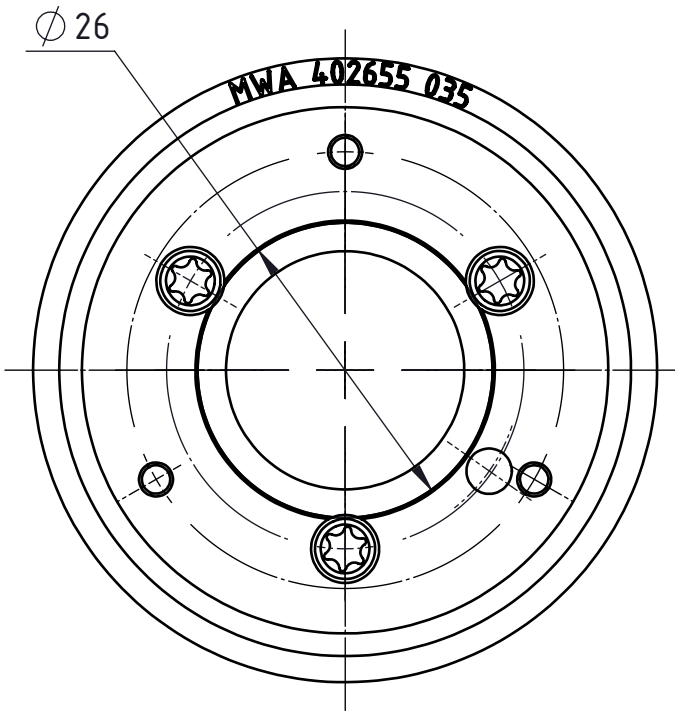

1 2 3 4 5 6

A

B

C

DA-Kunde-V5

A

B

C

D

Freigegeben von am
 O. Bojić am 29.06.2015
 erstellt von am
 O. Bojić am 29.06.2015

Beschreibung
 Multidec® Gewindewirbeladapter
 Artikel Bezeichnung
 MWA 402655 035

Artikel Nr.
 119281

Zeichnungsnummer
 MWA-17-02