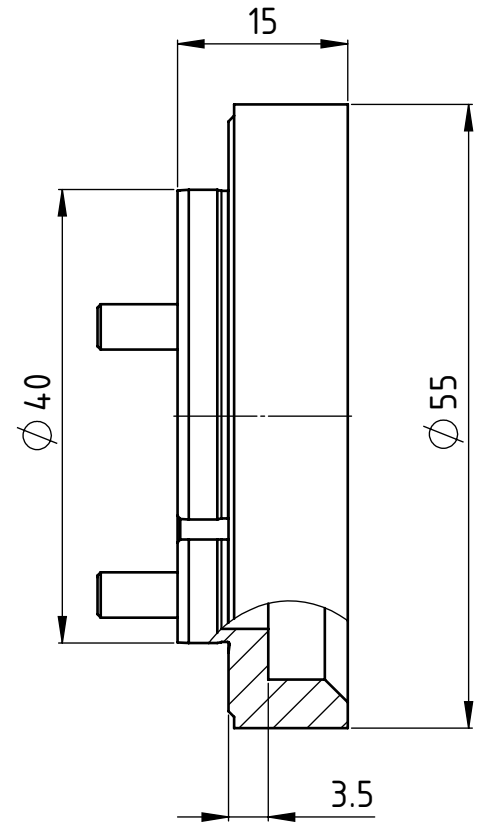

D

Freigegeben von am
 O. Bojić am 29.06.2015
 erstellt von am
 O. Bojić am 29.06.2015

Beschreibung
 Multidec® Gewindewirbeladapter
 Artikel Bezeichnung
 MWA 402655 035

Artikel Nr.
 119281

Zeichnungsnummer
 MWA-17-02