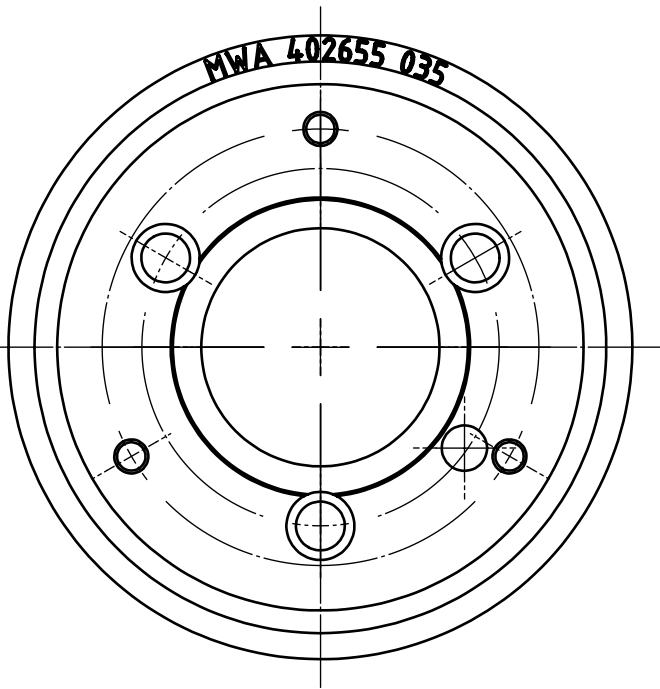

1 2 3 4 5 6

A

B

C

DA-Kunde-V5

A

B

C

D

Freigegeben von am
 O. Bojić am 29.06.2015
 erstellt von am
 O. Bojić am 29.06.2015

Beschreibung
 Multidec® Gewindewirbeladapter
 Artikel Bezeichnung
 MWA 402655 035

Artikel Nr.
 119281

Zeichnungsnummer
 MWA-17-02