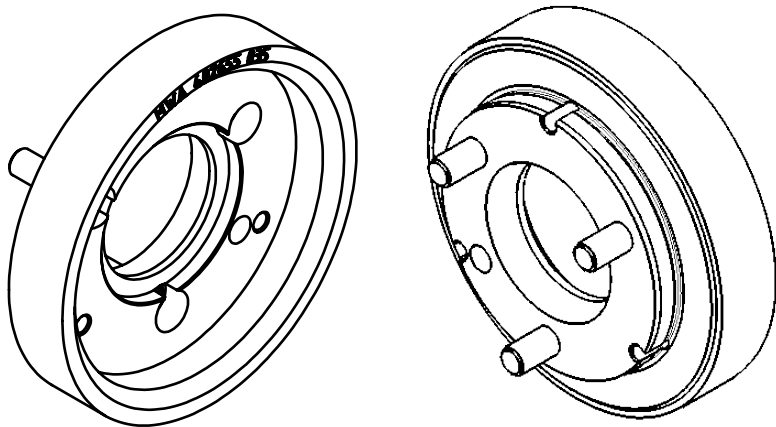

D

Freigegeben von am
 O. Bojić am 29.06.2015
 erstellt von am
 O. Bojić am 29.06.2015

Beschreibung
 Multidec® Gewindewirbeladapter
 Artikel Bezeichnung
 MWA 402655 035

Artikel Nr.
 119281

Zeichnungsnummer
 MWA-17-02