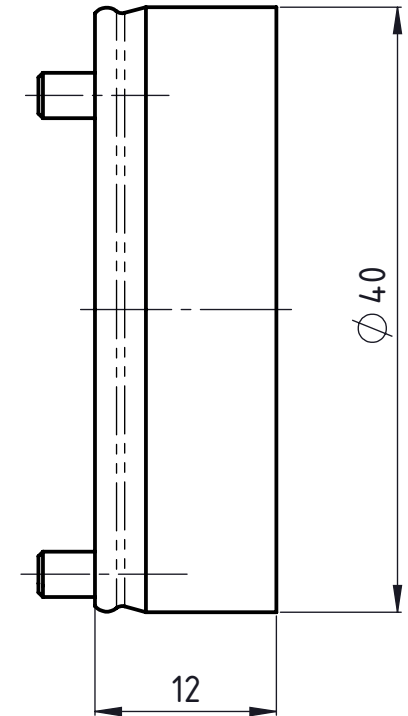

D

Freigegeben von am
O. Bojic am 17.02.2017
erstellt von am
E. Rahimi am 08.02.2017

Beschreibung
Multidec®Gewindewirbeladapter
Artikel Bezeichnung
MWA 402640 120

Artikel Nr.
119461

Zeichnungsnummer
MWA-43-02