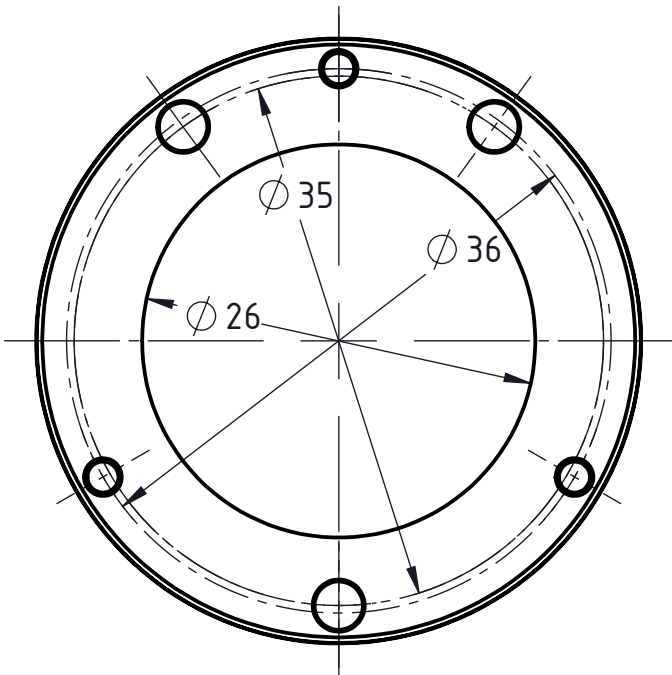

1 2 3 4 5 6

A

B

C

D A4-Kunde-V5

A

B

C

D

Freigegeben von am
O. Bojic am 17.02.2017
erstellt von am
E. Rahimi am 08.02.2017

Beschreibung
Multidec®Gewindewirbeladapter
Artikel Bezeichnung
MWA 402640 120

Artikel Nr.
119461

Zeichnungsnummer
MWA-43-02