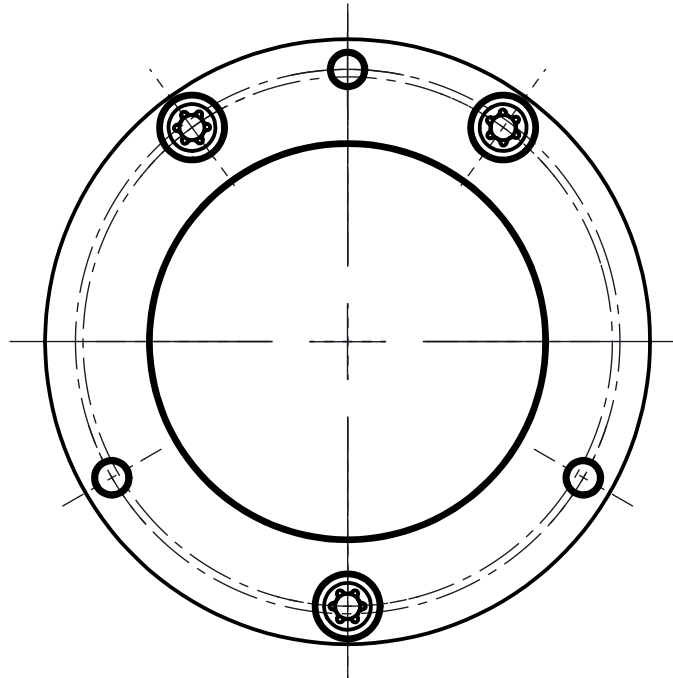

1 2 3 4 5 6

A

B

C

D A4-Kunde-V5

A

B

C

D

Freigegeben von am
O. Bojic am 17.02.2017
erstellt von am
E. Rahimi am 08.02.2017

Beschreibung
Multidec®Gewindewirbeladapter
Artikel Bezeichnung
MWA 402640 120

Artikel Nr.
119461

Zeichnungsnummer
MWA-43-02