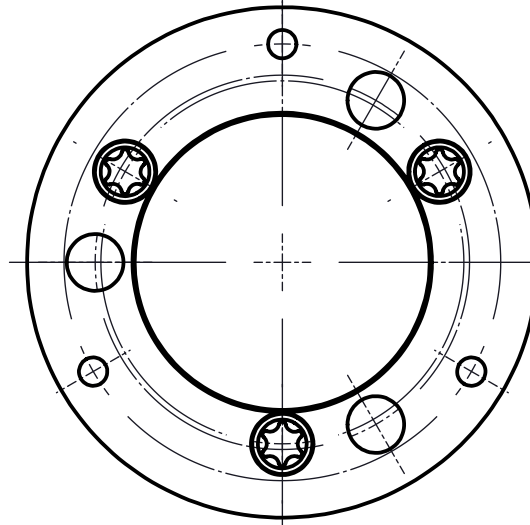

1 2 3 4 5 6

A

B

C

D A4-Kunde-V5

A

B

C

D

Freigegeben von am  
O. Bojic am 24.04.2017  
erstellt von am  
E. Rahimi am 16.02.2017

Beschreibung  
Multidec®Gewindewirbeladapter  
Artikel Bezeichnung  
MWA 402645 035

Artikel Nr.  
119396

Zeichnungsnummer  
MWA-45-01