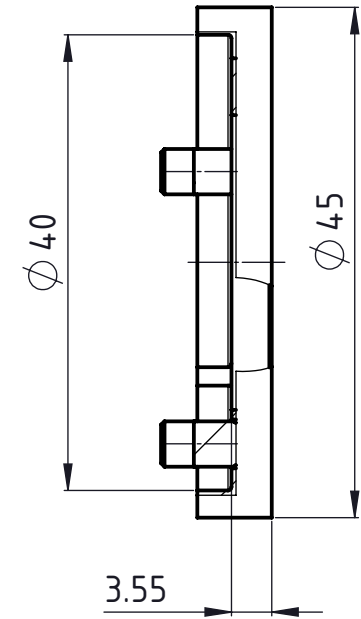

1 2 3 4 5 6

A

B

C

D A4-Kunde-V5

A

B

C

D

Freigegeben von am  
O. Bojic am 24.04.2017  
erstellt von am  
E. Rahimi am 16.02.2017

Beschreibung  
Multidec®Gewindewirbeladapter  
Artikel Bezeichnung  
MWA 402645 035

Artikel Nr.  
119396

Zeichnungsnummer  
MWA-45-01