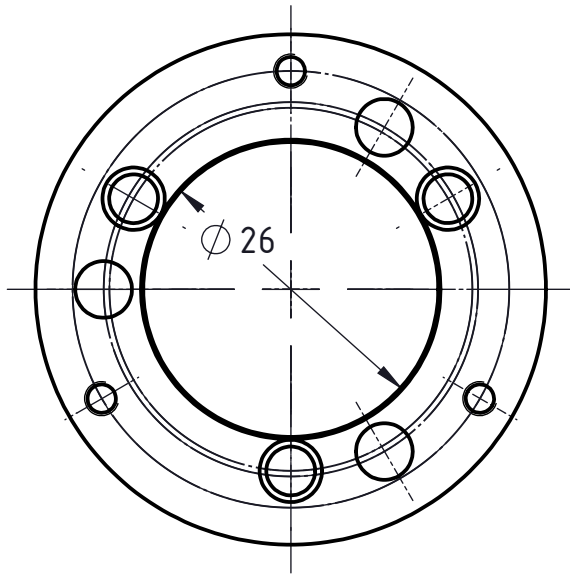

1 2 3 4 5 6

A

B

C

D A4-Kunde-V5

A

B

C

D

Freigegeben von am  
O. Bojic am 24.04.2017  
erstellt von am  
E. Rahimi am 16.02.2017

Beschreibung  
Multidec®Gewindewirbeladapter  
Artikel Bezeichnung  
MWA 402645 035

Artikel Nr.  
119396

Zeichnungsnummer  
MWA-45-01