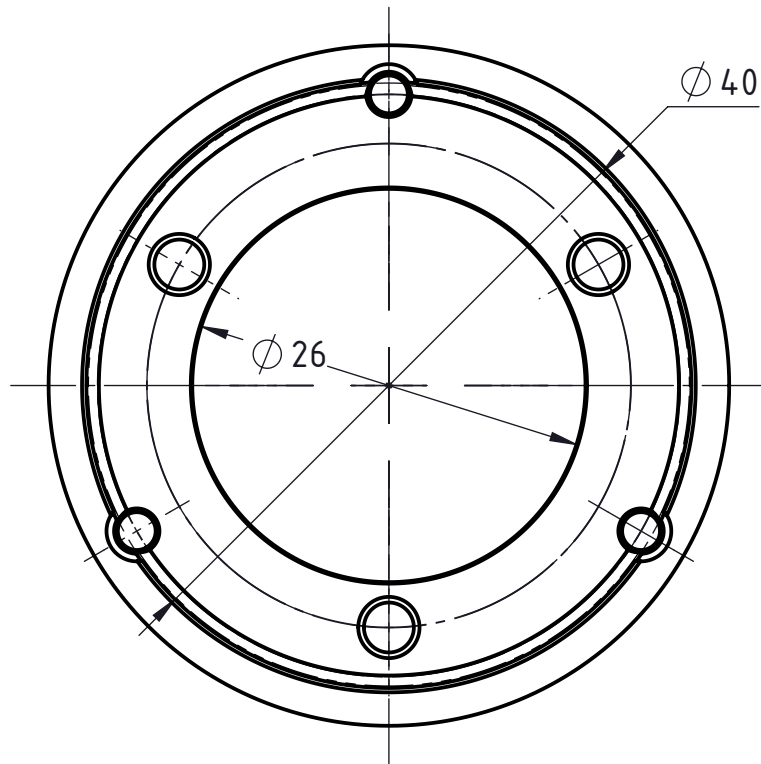

1 2 3 4 5 6

A

B

C

D A4-Kunde-V5

A

B

C

D

Freigegeben von am
O.Bojić am 27.09.2017

erstellt von am
O.Bojić am 27.09.2017

Beschreibung
multidec®Gewindewirbeladapter

Artikel Bezeichnung
MWA 402645 035

Artikel Nr.
219602

Zeichnungsnummer
MWA-46-03

Index
-