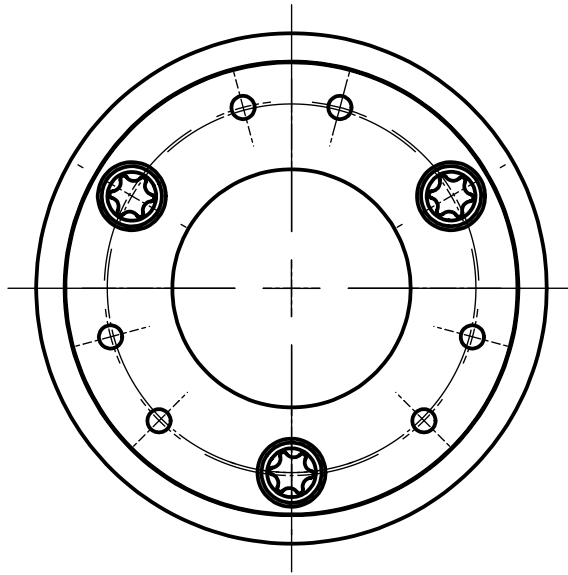

1 2 3 4 5 6

A

B

C

D A4-Kunde-V6

A

B

C

D

UTILIS
Tooling for High Technology

Freigegeben von am

O. Bojic am 27.09.2017

erstellt von am

E. Rahimi am 27.09.2017

Beschreibung

Multidec®Gewindewirbeladapter