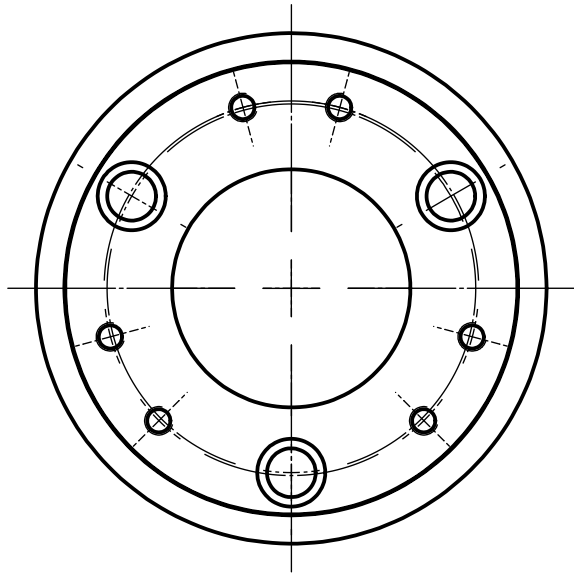

1 2 3 4 5 6

A

B

C

D A4-Kunde-V6

A

B

C

D

UTILIS
Tooling for High Technology

Freigegeben von am

O. Bojic am 27.09.2017

erstellt von am

E. Rahimi am 27.09.2017

Beschreibung

Multidec®Gewindewirbeladapter

Artikel Bezeichnung

MWA 404045 200

Zeichnungsnummer

MWA-57-01

Index

-