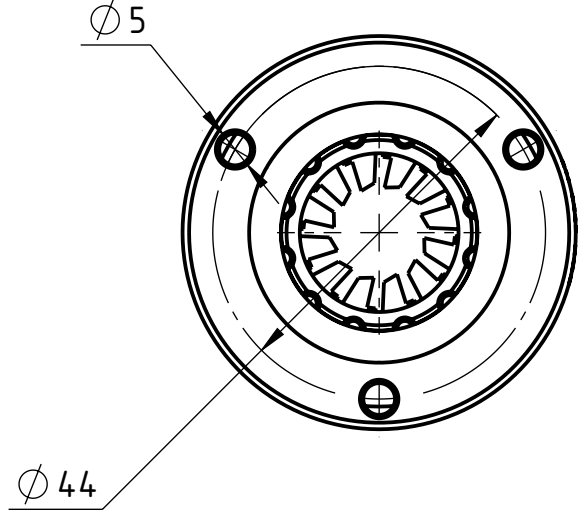

Ø 12

Flugkreis  
diamètre inscrit des couteaux  
flight circle

Ø 52

11

19

MWA 5226 110

Ø 46

Ø 5

Ø 44

Beschreibung

Multidec® Gewindewirbler

Artikel Bezeichnung

MWT12 164 5252 190 12

Zeichnungsnummer

MWT-36-14

Index  
-