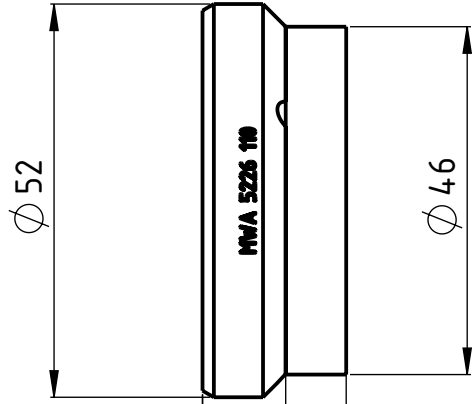

Ø 12

Flugkreis  
diamètre inscrit des couteaux  
flight circle

Ø 52

11

19

MWA 5226 110

Ø 46

Ø 5

Ø 44

Beschreibung

Multidec® Gewindewirbler

Artikel Bezeichnung

MWT12 164 5252 190 12

Zeichnungsnummer

MWT-36-14

Index  
-