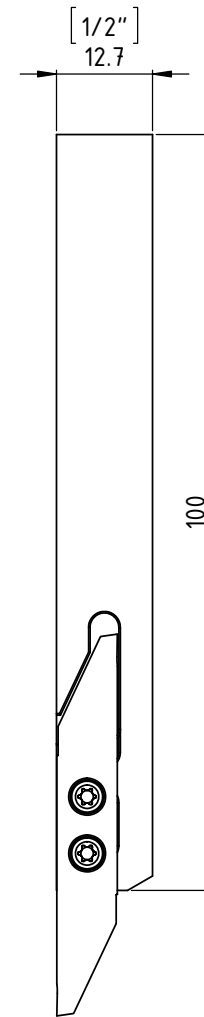

1

2

3

4

5

A

B

C

D

A

B

C

D

Rechte Ausführung
Exécution droite
Right execution

Artikel Bezeichnung 3000-1/2"-100 RAV		Artikel Nr. 138870	erstellt von am T.Forrer am 18.06.2013		Freigegeben von am C.Fabozzi am 18.06.2013	
		Beschreibung Multidec Cut Halter		Format A4	Blatt 3/3	Zeichnungsnummer CUT-100-07
				Index -		

Kunde-A4 v1.01

Kunde: Utilis / Kunden Nr. 12026 / Original-Zeichnung

Plotdatum: 19.06.2013