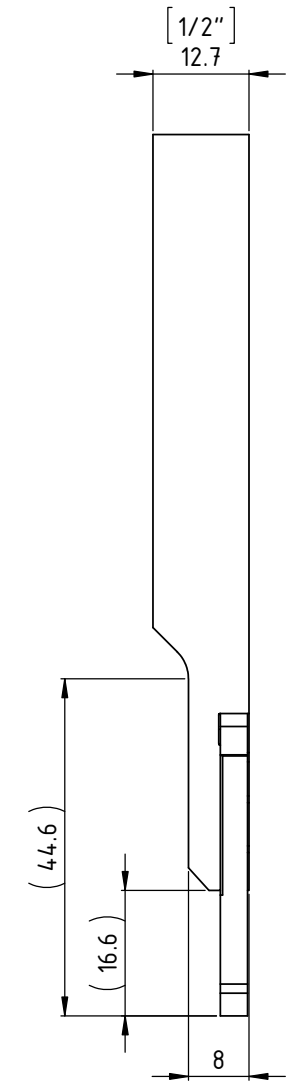

1

2

3

4

5

A

B

C

D

A

B

C

D

Rechte Ausführung
Exécution droite
Right execution

Artikel Bezeichnung 3000-1/2"-100 RAV		Artikel Nr. 138870	erstellt von am T.Forrer am 18.06.2013		Freigegeben von am C.Fabozzi am 18.06.2013	
		Beschreibung Multidec Cut Halter		Format A4	Blatt 3/3	Zeichnungsnummer CUT-100-07
				Index -		

Kunde-A4 v1.01

Kunde: Utilis / Kunden Nr. 12026 / Original-Zeichnung

Plotdatum: 19.06.2013