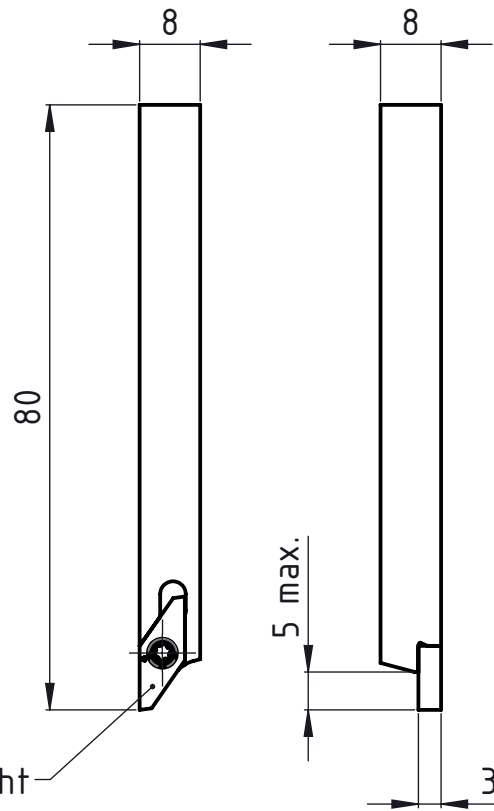

1 2 3 4 5 6

A

B

C

D

A4-Kunde V9

A

B

C

D

Type 1600 right

Rechte Ausführung
 Exécution droite
 Right execution

Beschreibung
 multidec CUT Halter

Artikel Bezeichnung
 1600-08x80 R

Zeichnungsnummer
 CUT-128-6-7

Index
 A