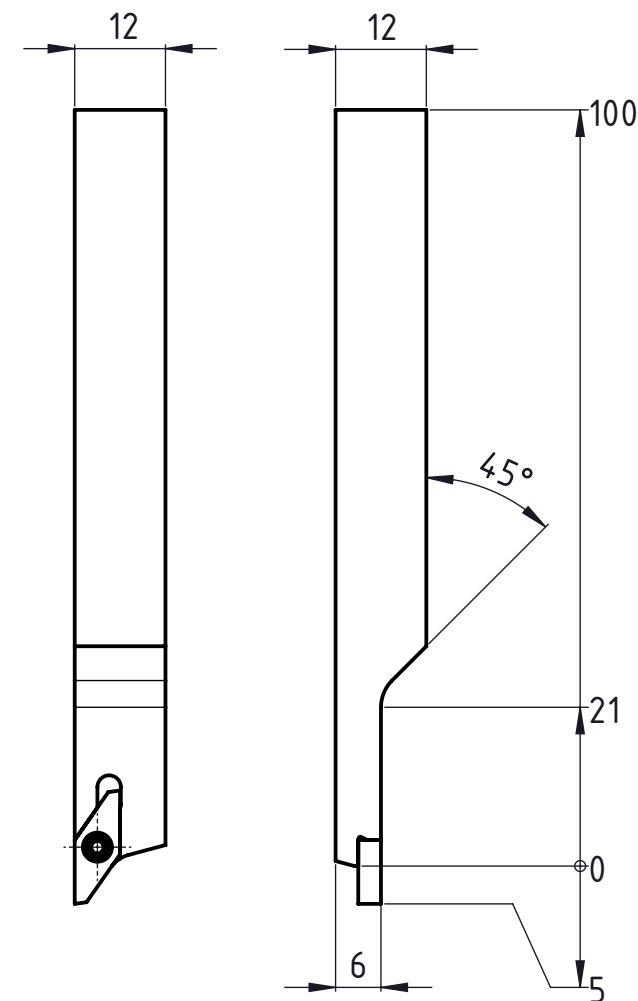

1 2 3 4 5 6

A

B

C

D  
A4-Kunde-V6

A

B

C

D

Rechte Ausführung  
Execution droite  
Right execution

Freigegeben von am  
T.Weilenmann am 14.02.2018  
erstellt von am  
T.Forrer am 02.07.2013

Beschreibung  
Multidec Cut Halter  
Artikel Bezeichnung  
1600-12x100 RA

Zeichnungsnummer  
CUT-129-05