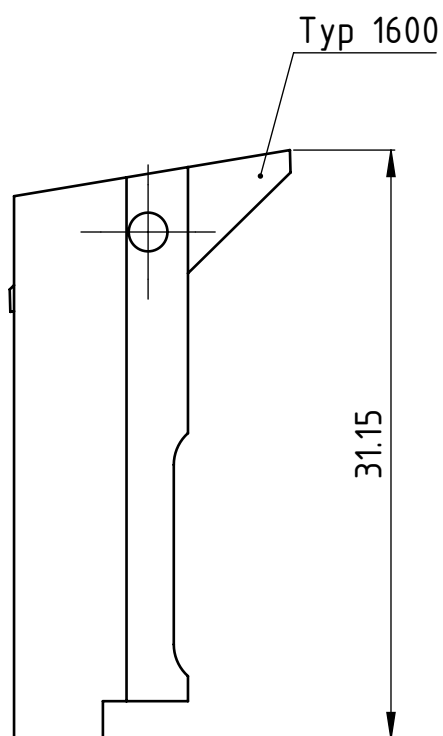

Rechte Ausführung
Exécution droite
Right execution

Artikel Bezeichnung

ESCO 503-0679 CUT 1600 R

Beschreibung

multidec-ESCOMATIC Halter

Format

A4

Zeichnungsnummer