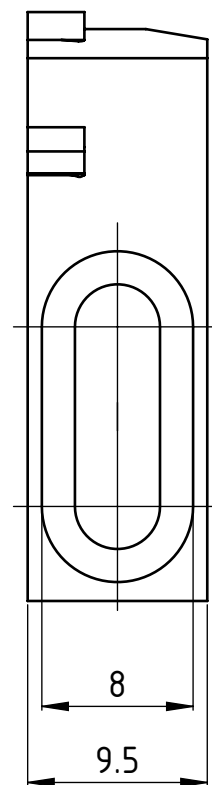

4

3

2

1

F

F

E

E

D

D

C

C

B

B

A

A

Rechte Ausführung
Exécution droite
Right execution

Artikel Bezeichnung

ESCO 503-0679 CUT 1600 R

Beschreibung

multidec-ESCOMATIC Halter

Format

A4

Zeichnungsnummer