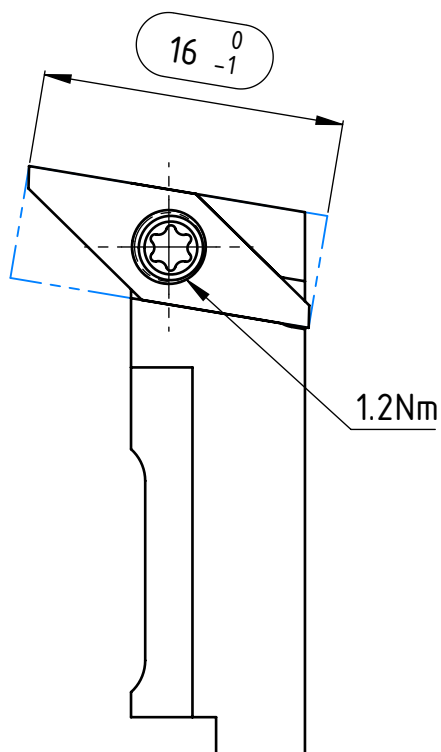

Rechte Ausführung
Exécution droite
Right execution

Artikel Bezeichnung

ESCO 503-0679 CUT 1600 R

Beschreibung

multidec-ESCOMATIC Halter

Format

A4

Zeichnungsnummer