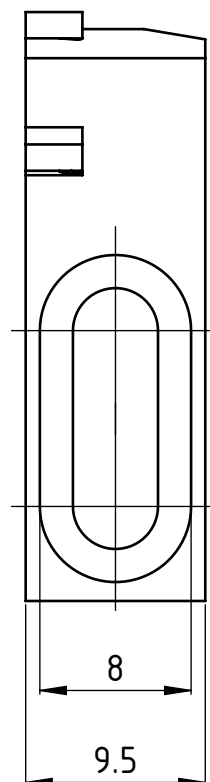

4

3

2

1

F

F

E

E

D

D

C

C

B

B

A

A

Rechte Ausführung
Exécution droite
Right execution

Artikel Bezeichnung

ESCO 503-0940 CUT 1600 R

Beschreibung

multidec-ESCOMATIC Halter

Format

A4

Zeichnungsnummer