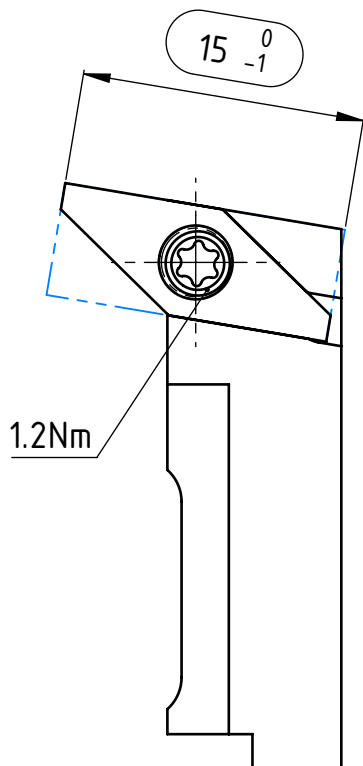

Rechte Ausführung
Exécution droite
Right execution

Artikel Bezeichnung

ESCO 503-0940 CUT 1600 R

Beschreibung

multidec-ESCOMATIC Halter

Format

A4

Zeichnungsnummer