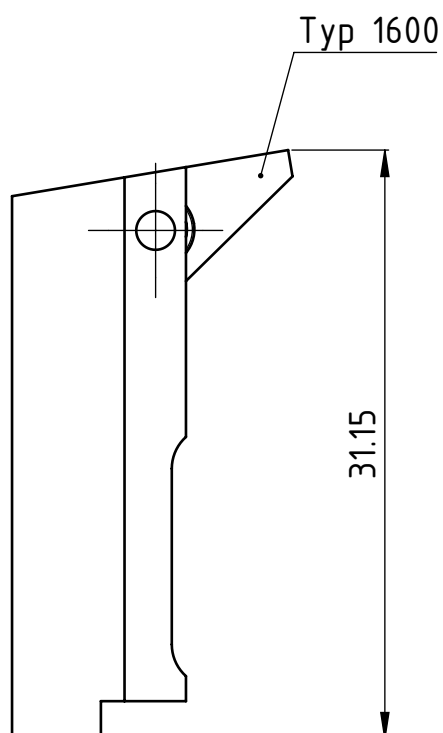

Rechte Ausführung
Exécution droite
Right execution

Artikel Bezeichnung

ESCO 503-0940 CUT 1600 R

Beschreibung

multidec-ESCOMATIC Halter

Format

A4

Zeichnungsnummer