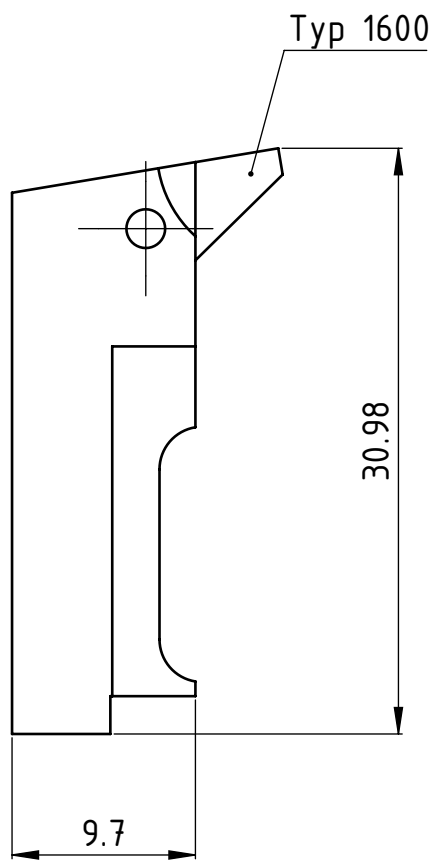

Rechte Ausführung
Exécution droite
Right execution

Artikel Bezeichnung

ESCO D6-12-5451 CUT 1600 R

Beschreibung

multidec-ESCOMATIC Halter

Format

A4

Zeichnungsnummer