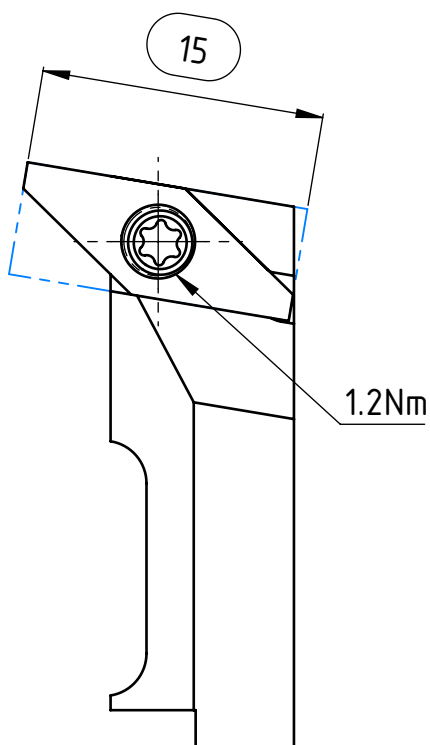

Rechte Ausführung
Exécution droite
Right execution

Artikel Bezeichnung

ESCO D6-12-5451 CUT 1600 R

Beschreibung

multidec-ESCOMATIC Halter

Format

A4

Zeichnungsnummer