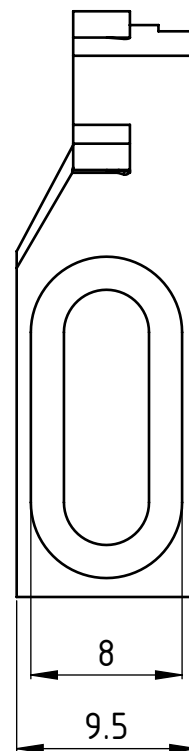

4

3

2

1

F

F

E

E

D

D

C

C

B

B

A

A

Rechte Ausführung
Exécution droite
Right execution

Artikel Bezeichnung

ESCO D6-12-5451 CUT 1600 R

Beschreibung

multidec-ESCOMATIC Halter

Format

A4

Zeichnungsnummer