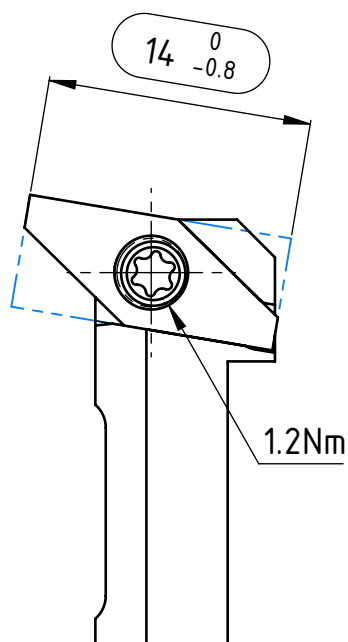

Rechte Ausführung
Exécution droite
Right execution

Artikel Bezeichnung

ESCO 303-1657 CUT 1600 R

Beschreibung

multidec-ESCOMATIC Halter

Format

A4

Zeichnungsnummer