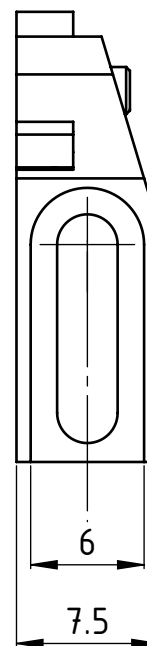

4

3

2

1

F

F

E

E

D

D

C

C

B

B

A

A

Rechte Ausführung
Exécution droite
Right execution

Artikel Bezeichnung

ESCO 303-1657 CUT 1600 R

Beschreibung

multidec-ESCOMATIC Halter

Format

A4

Zeichnungsnummer