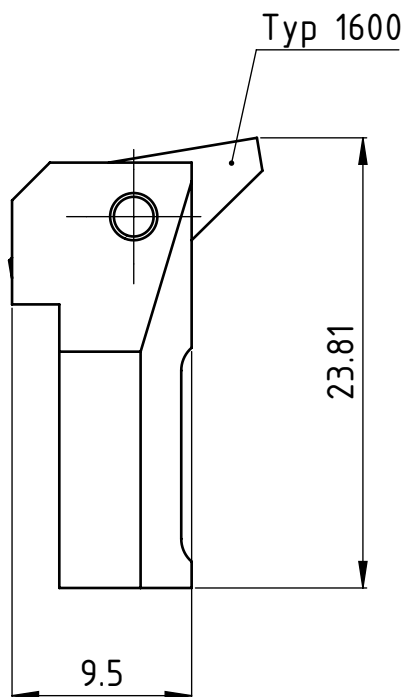

Rechte Ausführung
Exécution droite
Right execution

Artikel Bezeichnung

ESCO 303-1657 CUT 1600 R

Beschreibung

multidec-ESCOMATIC Halter

Format

A4

Zeichnungsnummer