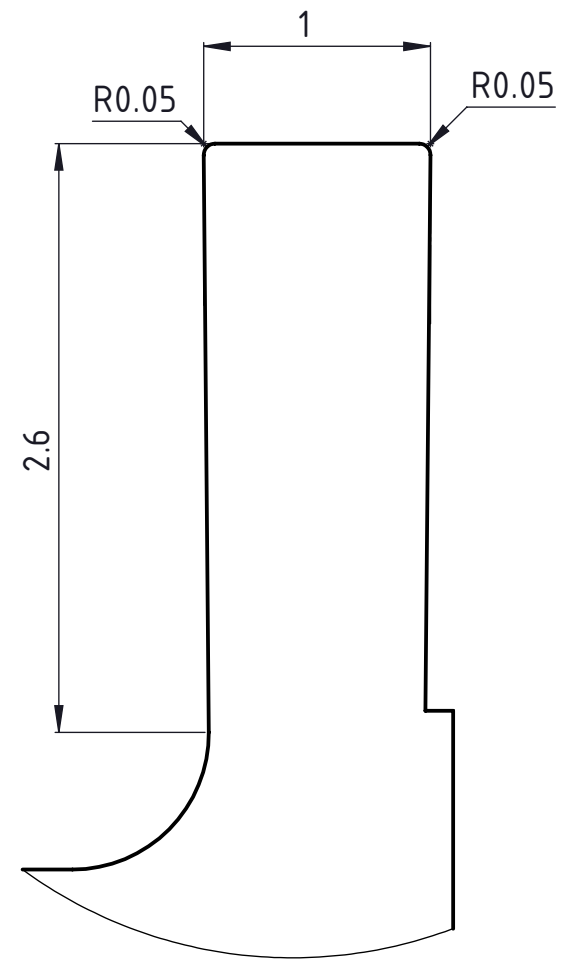

1 2 3 4 5 6

A

B

C

A

B

C

Linke Ausführung
 Execution gauche
 Left execution

A4-Kunde-V4

erstellt von am
 C.Fabozzi am 7.11.2012

Artikel Bezeichnung
 1605-1.0-2.5 L

Artikel Nr.
 139320

Zeichnungsnummer
 CUT-151-04

Index
 -