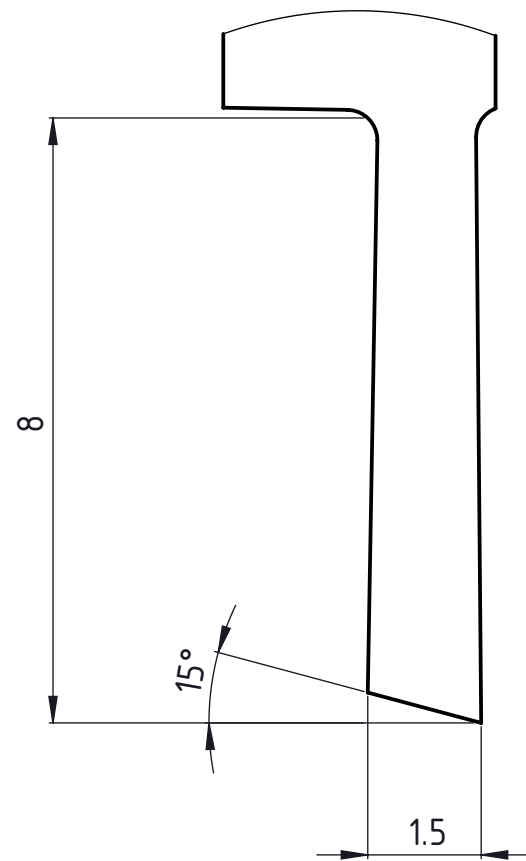

X (10 : 1)

Rechte Ausführung  
 Execution droite  
 Right execution

Beschreibung  
**multidec CUT-Wendeplatte**

Artikel Bezeichnung  
**3002-1.5-8 RV**

Zeichnungsnummer  
**CUT-3002-01-23**

Index  
 -