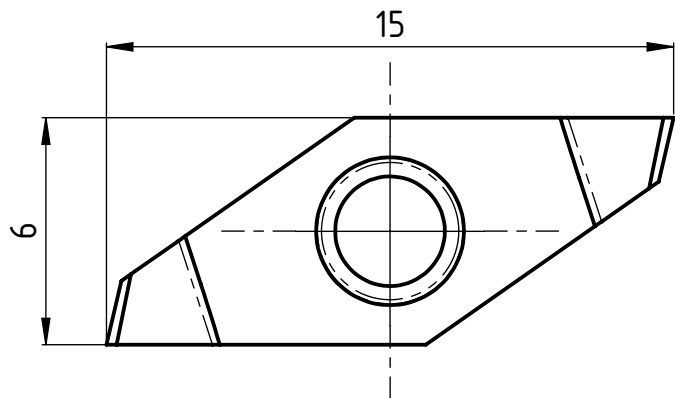

1 2 3 4 5 6

A

A

B

B

C

C

A (15 : 1)

Linke Ausführung  
 Execution gauche  
 Left execution

A4-Kunde-V4

erstellt von am  
 O. Bojic am 12.07.2016

Artikel Bezeichnung  
 1605 B-1.0-2.5 L

Artikel Nr.  
 153321

Zeichnungsnummer  
 CUT-321-42

Index  
 -