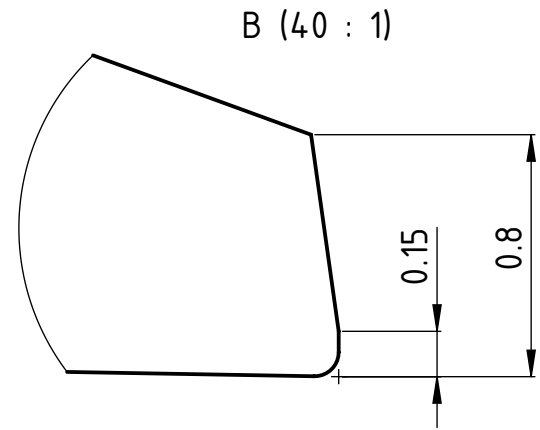

1 2 3 4 5 6

A (15 : 1)

Rechte Ausführung
Execution droite
Right execution

A4-Kunde-V4

erstellt von am
T.Weilenmann am 04.10.2016

Artikel Bezeichnung
1604 B-0.8-4 R TOP 008

Artikel Nr.
153311

Zeichnungsnummer
CUT-321-55