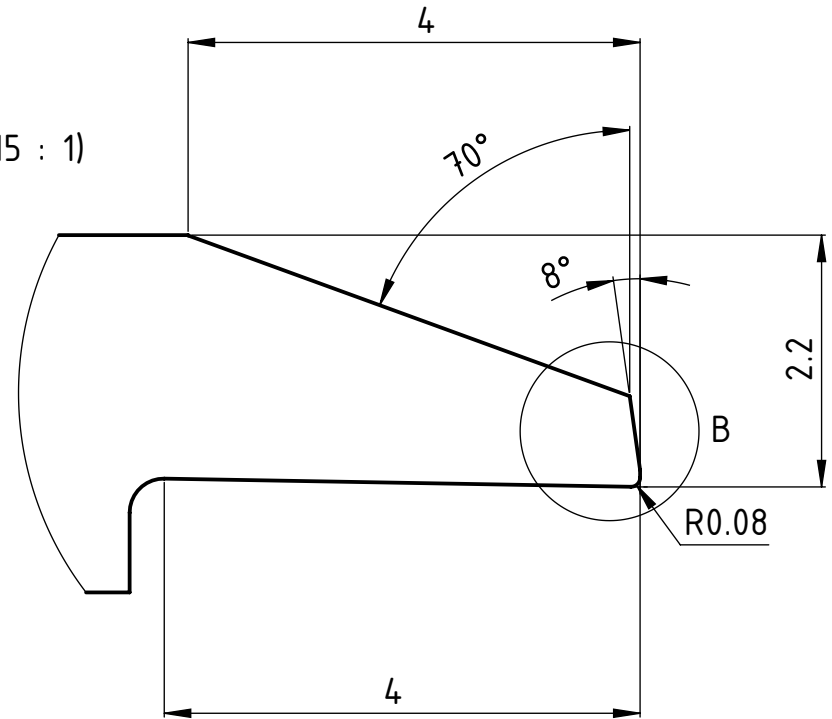

1 2 3 4 5 6

A (15 : 1)

Rechte Ausführung
Execution droite
Right execution

A4-Kunde-V4

erstellt von am
T.Weilenmann am 04.10.2016

Artikel Bezeichnung
1604 B-0.8-4 R TOP 008

Artikel Nr.
153311

Zeichnungsnummer
CUT-321-55