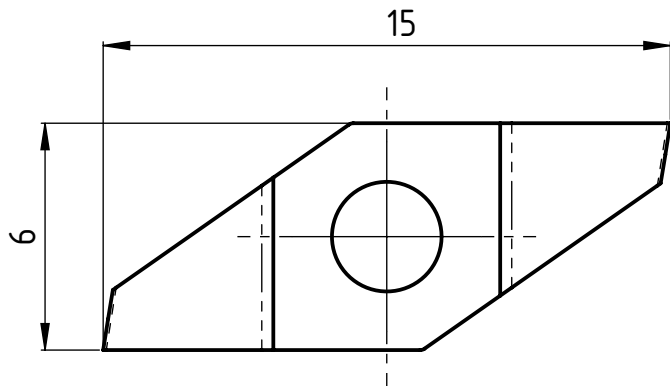

1 2 3 4 5 6

A (15 : 1)

Rechte Ausführung
Execution droite
Right execution

A4-Kunde-V4

erstellt von am
T.Weilenmann am 04.10.2016

Artikel Bezeichnung
1604 B-0.8-4 R TOP 008

Artikel Nr.
153311

Zeichnungsnummer
CUT-321-55