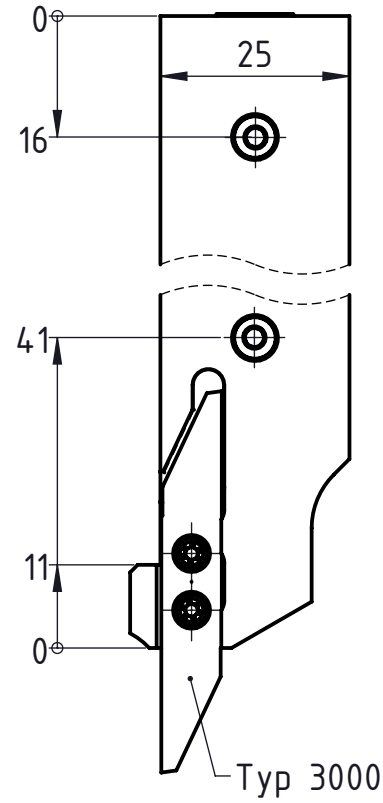

1 2 3 4 5 6

A  
B  
C  
D  
A4-Kunde-V5

A  
B  
C  
D

Rechte Ausführung  
Exécution droite  
Right execution

Freigegeben von am  
T. Weilenmann am 17.02.2016  
erstellt von am  
C.Fabozzi am 31.01.2013

Beschreibung  
Multidec-Cut Halter  
Artikel Bezeichnung  
3000-25-125 R IC

Artikel Nr.  
146059

Zeichnungsnummer  
CUT-40-05