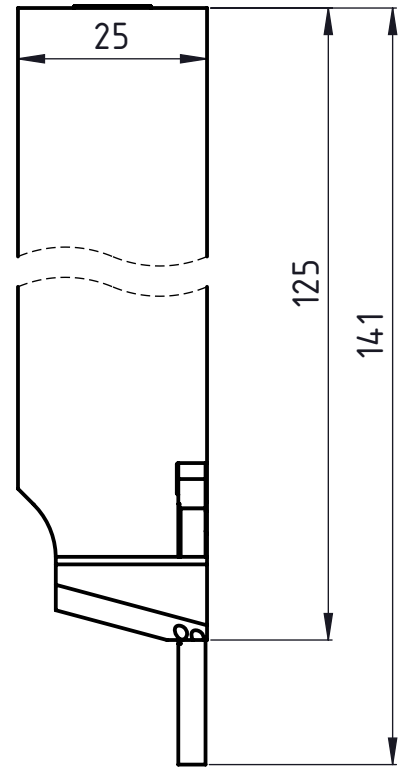

1 2 3 4 5 6

A  
B  
C  
D  
A4-Kunde-V5

A  
B  
C  
D

Rechte Ausführung  
Exécution droite  
Right execution

Freigegeben von am  
T. Weilenmann am 17.02.2016  
erstellt von am  
C.Fabozzi am 31.01.2013

Beschreibung  
Multidec-Cut Halter  
Artikel Bezeichnung  
3000-25-125 R IC

Artikel Nr.  
146059

Zeichnungsnummer  
CUT-40-05