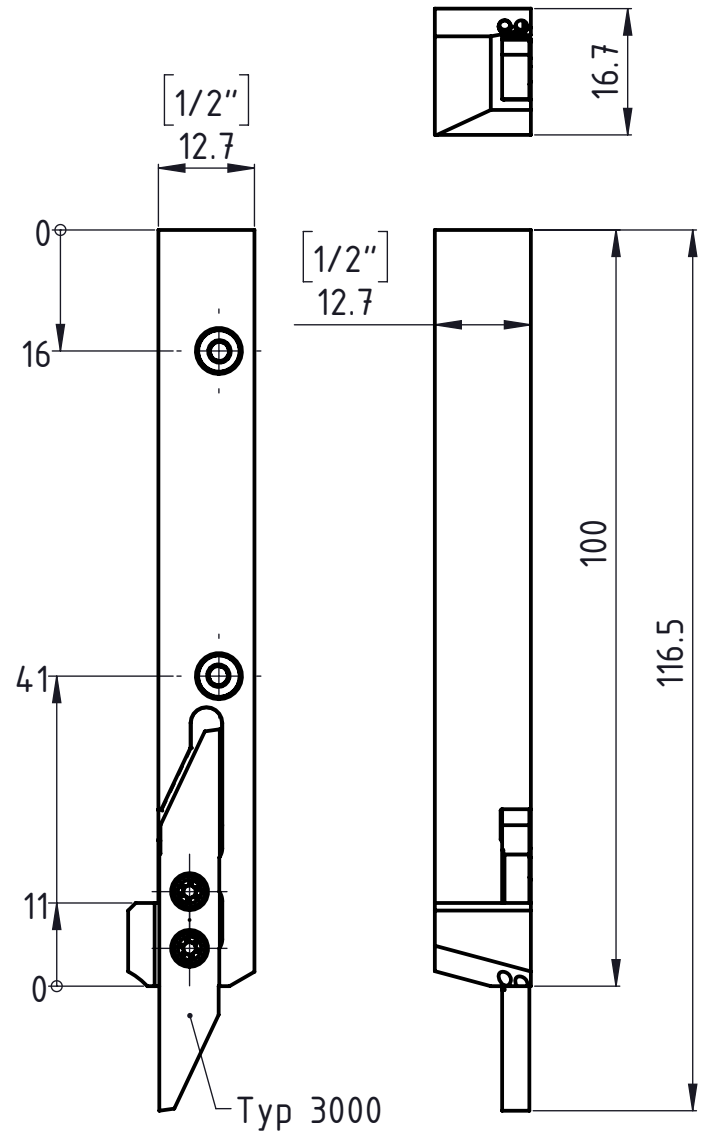

1 2 3 4 5 6

A  
B  
C  
D  
A4-Kunde-V5

A  
B  
C  
D

Rechte Ausführung  
Exécution droite  
Right execution

Freigegeben von am  
T. Weilenmann am 17.02.2016  
erstellt von am  
am 31.01.2013

Beschreibung  
Multidec-Cut Halter  
Artikel Bezeichnung  
3000-1/2"-100 R IC

Artikel Nr.  
129802

Zeichnungsnummer  
CUT-40-07