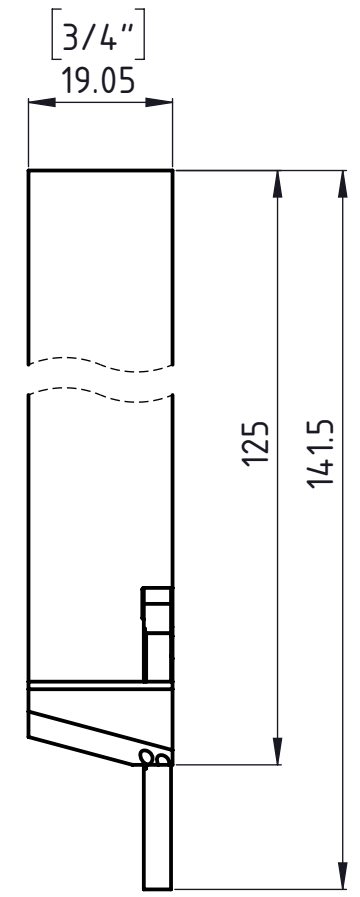

1 2 3 4 5 6

A

B

C

D A4-Kunde-V5

A

B

C

D

Rechte Ausführung
Exécution droite
Right execution

Freigegeben von am
T. Weilenmann am 17.02.2016
erstellt von am
C.Fabozzi am 31.01.2013

Beschreibung
Multidec-Cut Halter
Artikel Bezeichnung
3000-3/4"-125 R IC

Artikel Nr.
129804

Zeichnungsnummer
CUT-40-09