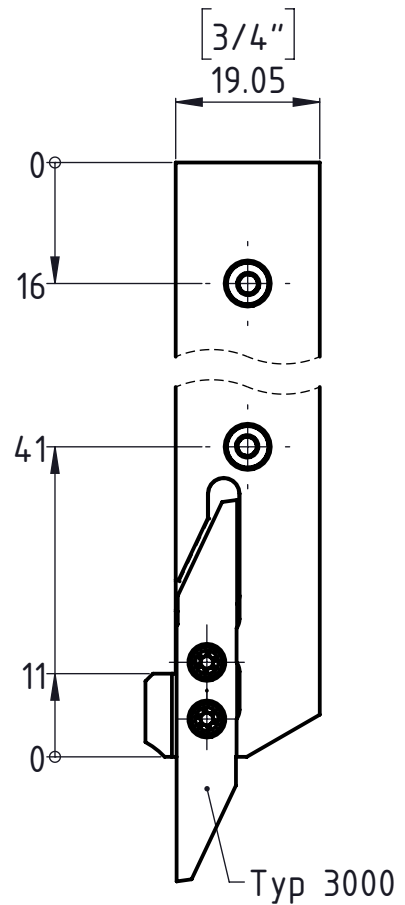

1 2 3 4 5 6

A

B

C

D A4-Kunde-V5

A

B

C

D

Rechte Ausführung
Exécution droite
Right execution

Freigegeben von am
T. Weilenmann am 17.02.2016
erstellt von am
C.Fabozzi am 31.01.2013

Beschreibung
Multidec-Cut Halter
Artikel Bezeichnung
3000-3/4"-125 R IC

Artikel Nr.
129804

Zeichnungsnummer
CUT-40-09