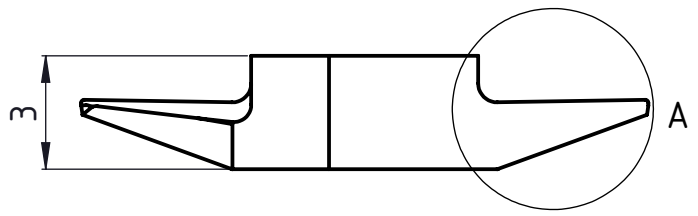

B (40 : 1)

A (20 : 1)

Linke Ausführung
Execution gauche
Left execution

erstellt von am
C.Fabozzi am 20.02.2015

Artikel Bezeichnung
1604-0.4-4 L TOP 008

Artikel Nr.
139429

Zeichnungsnummer
CUT-533-02

Index
A