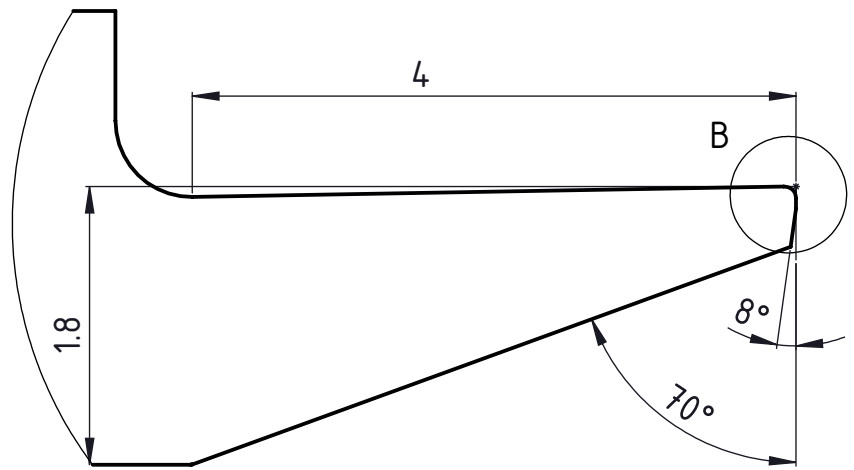

B (40 : 1)

A (20 : 1)

Linke Ausführung
Execution gauche
Left execution

erstellt von am
C.Fabozzi am 20.02.2015

Artikel Bezeichnung
1604-0.4-4 L TOP 008

Artikel Nr.
139429

Zeichnungsnummer
CUT-533-02

Index
A