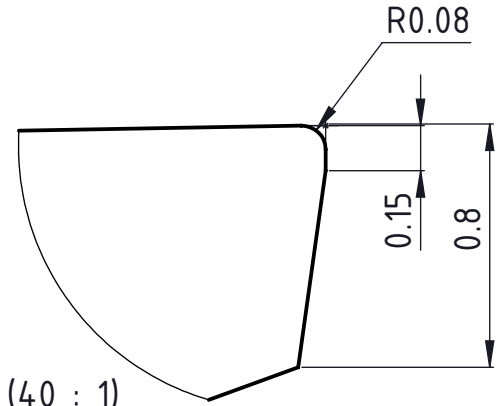

1 2 3 4 5 6

B (40 : 1)

A (20 : 1)

Linke Ausführung  
Execution gauche  
Left execution

A4-Kunde-V4

erstellt von am  
C.Fabozzi am 20.02.2015

Artikel Bezeichnung  
1604-0.8-4 L TOP 008

Artikel Nr.  
121000

Zeichnungsnummer  
CUT-533-04

Index  
A