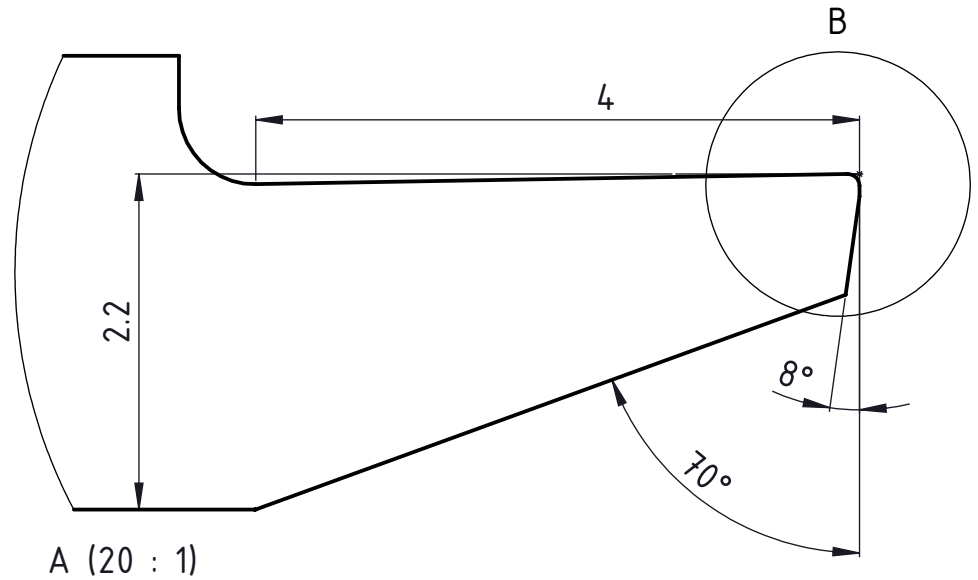

1 2 3 4 5 6

B (40 : 1)

A (20 : 1)

Linke Ausführung  
Execution gauche  
Left execution

A4-Kunde-V4

erstellt von am  
C.Fabozzi am 20.02.2015

Artikel Bezeichnung  
1604-0.8-4 L TOP 008

Artikel Nr.  
121000

Zeichnungsnummer  
CUT-533-04

Index  
A