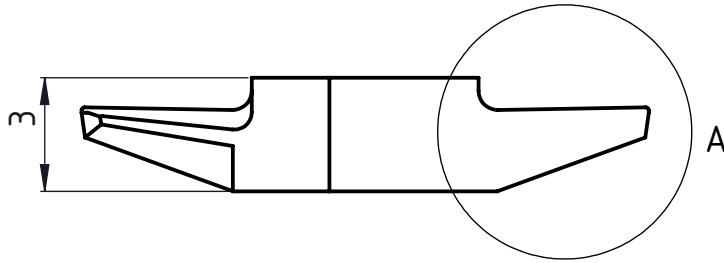

1 2 3 4 5 6

B (40 : 1)

A (20 : 1)

Linke Ausführung  
Execution gauche  
Left execution

A4-Kunde-V4

erstellt von am  
C.Fabozzi am 20.02.2015

Artikel Bezeichnung  
1604-0.8-4 L TOP 008

Artikel Nr.  
121000

Zeichnungsnummer  
CUT-533-04

Index  
A