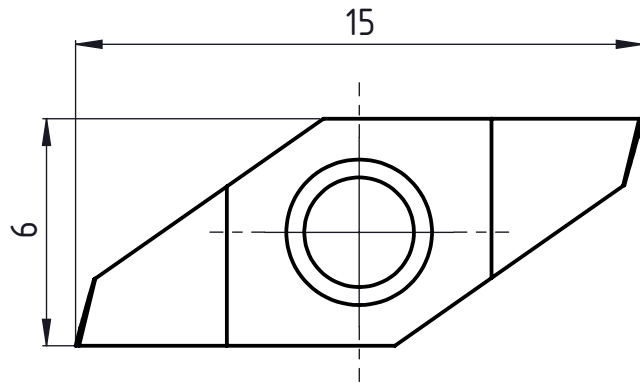

1 2 3 4 5 6

B (40 : 1)

A (20 : 1)

Linke Ausführung  
Execution gauche  
Left execution

A4-Kunde-V4

erstellt von am  
C.Fabozzi am 20.02.2015

Artikel Bezeichnung  
1604-0.8-4 L TOP 008

Artikel Nr.  
121000

Zeichnungsnummer  
CUT-533-04

Index  
A