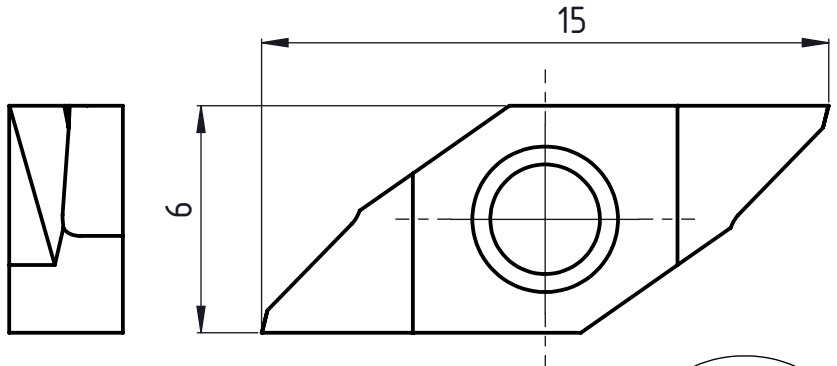

1 2 3 4 5 6

B (100 : 1)

A

A (20 : 1)

Linke Ausführung  
Execution gauche  
Left execution

A  
B  
C  
A4-Kunde-V4

A  
B  
C

erstellt von am  
C.Fabozzi am 20.02.2015

Artikel Bezeichnung  
1604-0.15-2 L TOP ZZ

Artikel Nr.  
113832

Zeichnungsnummer  
CUT-533-08

Index  
A