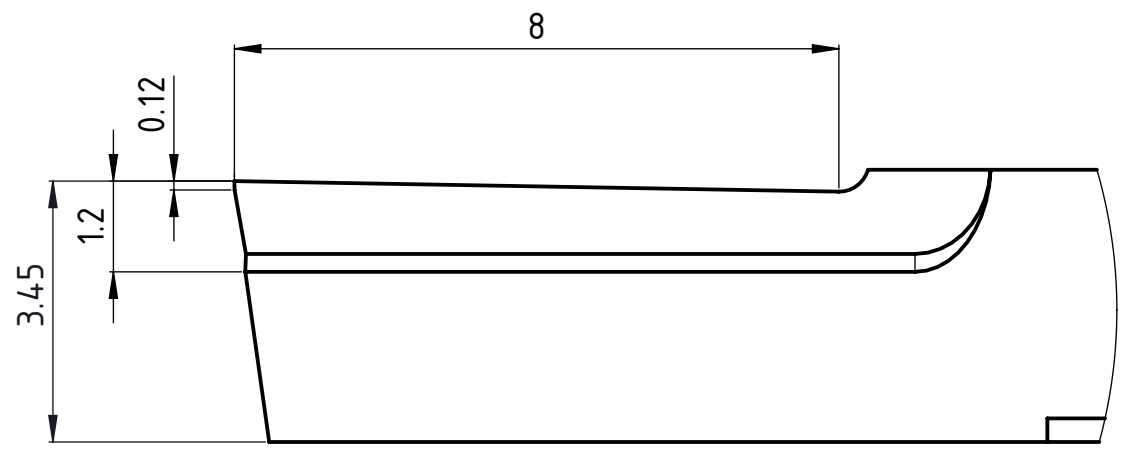

1 2 3 4 5 6

A

A (10 : 1)

B

C

Halter
porte-outil 3000-__x__ R
holder

A (10 : 1)

Linke Ausführung
Execution gauche
Left execution

A4-Kunde-V4

erstellt von am
0. Bojic am 15.07.2016

Artikel Bezeichnung
3003-3.4-8 L SP U TOP ZZ

Artikel Nr.
126685

Zeichnungsnummer
CUT-691-02

Index
-