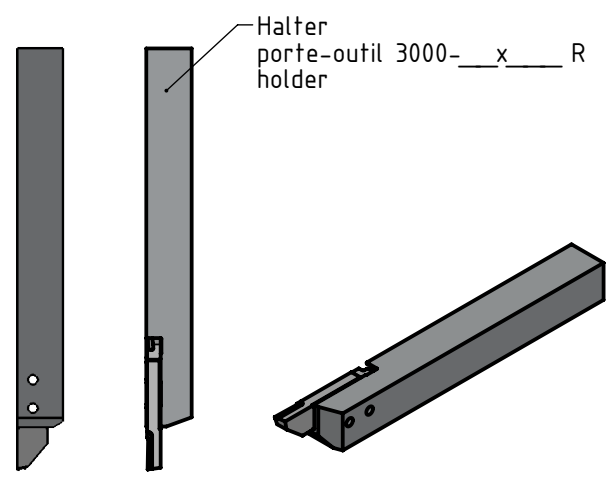

1 2 3 4 5 6

A

A (10 : 1)

B

C

Halter
porte-outil 3000-__x__ R
holder

A (10 : 1)

Linke Ausführung
Execution gauche
Left execution

A4-Kunde-V4

erstellt von am
0. Bojic am 15.07.2016

Artikel Bezeichnung
3003-3.4-8 L SP U TOP ZZ

Artikel Nr.
126685

Zeichnungsnummer
CUT-691-02

Index
-