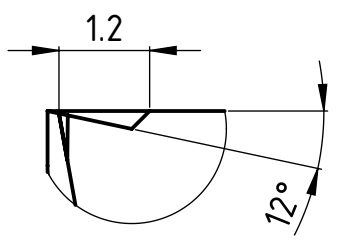

1 2 3 4 5 6

A

A (10 : 1)

B

C

Halter
porte-outil 3000-__x__ R
holder

A (10 : 1)

Linke Ausführung
Execution gauche
Left execution

A4-Kunde-V4

erstellt von am
0. Bojic am 15.07.2016

Artikel Bezeichnung
3003-3.4-8 L SP U TOP ZZ

Artikel Nr.
126685

Zeichnungsnummer
CUT-691-02

Index
-