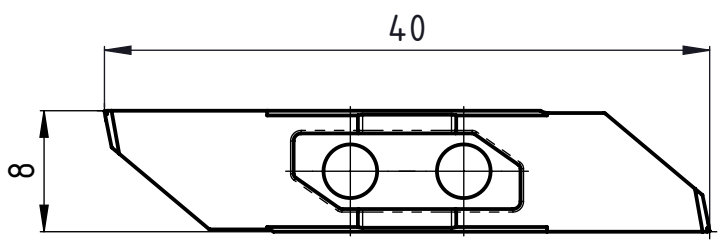

1 2 3 4 5 6

A

A (10 : 1)

B

C

Halter
porte-outil 3000-__x__ R
holder

A (10 : 1)

Linke Ausführung
Execution gauche
Left execution

A4-Kunde-V4

erstellt von am
0. Bojic am 15.07.2016

Artikel Bezeichnung
3003-3.4-8 L SP U TOP ZZ

Artikel Nr.
126685

Zeichnungsnummer
CUT-691-02

Index
-