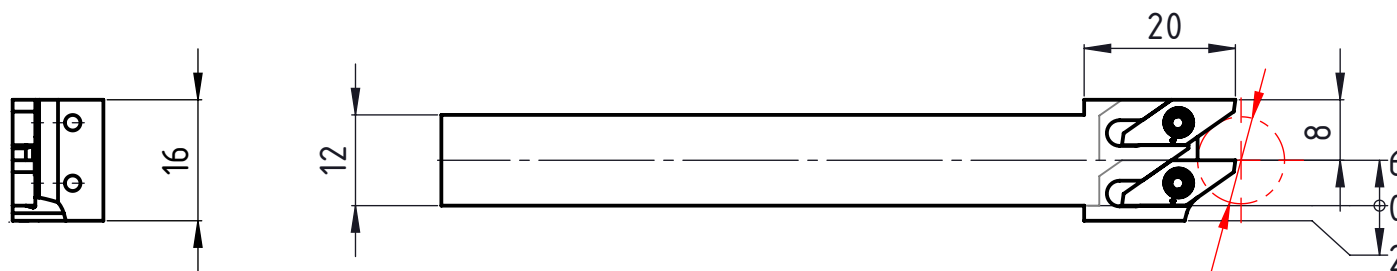

1 2 3 4 5 6

$\varnothing 11.5 \text{ max.}$

Linke Ausführung
Execution gauche
Left execution

D A4-Kunde-V5

Freigegeben von am
C. Fabozzi am 11.01.2017
erstellt von am
C. Fabozzi am 11.01.2017

Beschreibung
Multidec Twin Halter
Artikel Bezeichnung
1600L/1600L-12x100 Twin

Artikel Nr.
153621

Zeichnungsnummer
CUT-695-06

Index
-