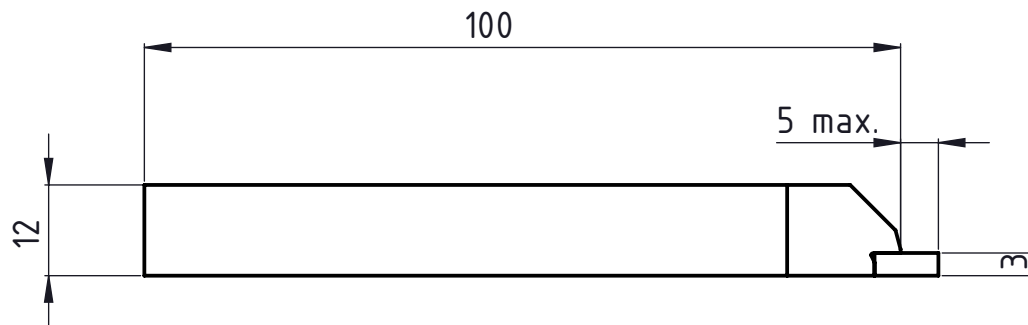

1 2 3 4 5 6

$\varnothing 11.5 \text{ max.}$

Linke Ausführung
Execution gauche
Left execution

D A4-Kunde-V5

Freigegeben von am
C. Fabozzi am 11.01.2017
erstellt von am
C. Fabozzi am 11.01.2017

Beschreibung
Multidec Twin Halter
Artikel Bezeichnung
1600L/1600L-12x100 Twin

Artikel Nr.
153621

Zeichnungsnummer
CUT-695-06

Index
-