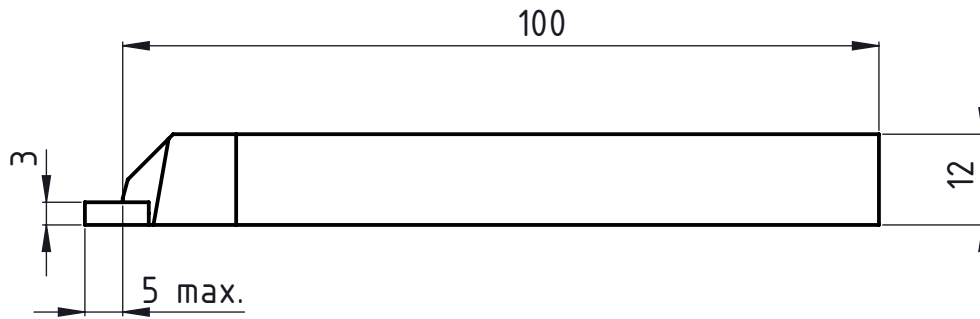

Rechte Ausführung
Exécution droite
Right execution

Freigegeben von am
C. Fabozzi am 11.01.2017
erstellt von am
C. Fabozzi am 11.01.2017

Beschreibung
Multidec Twin Halter
Artikel Bezeichnung
1600R/1600R-1012x100 IC Twin

Artikel Nr.
153624

Zeichnungsnummer
CUT-695-09

Index
-