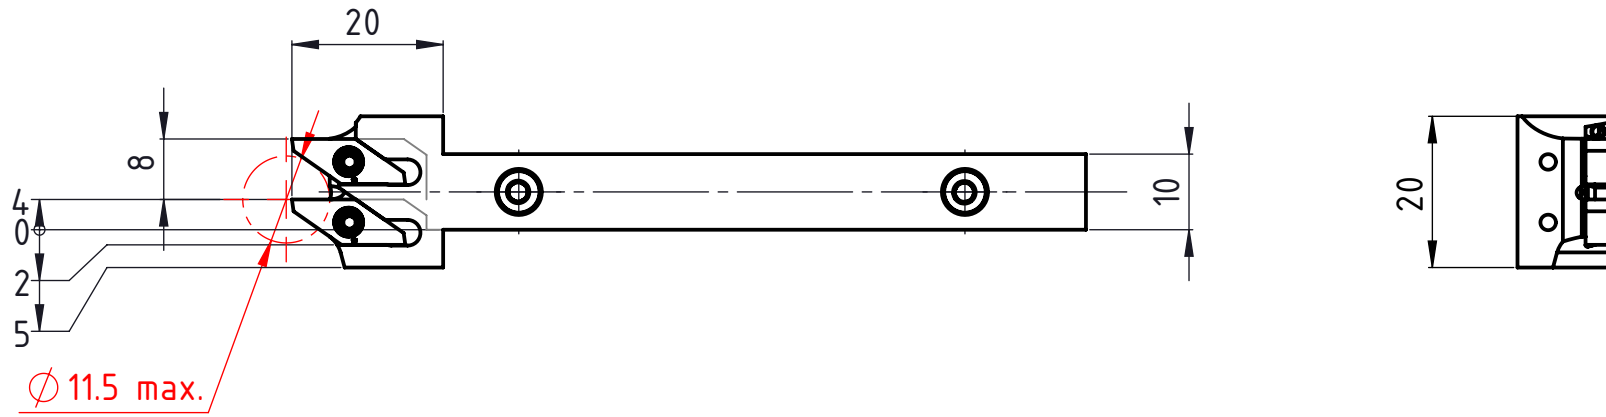

Rechte Ausführung
Exécution droite
Right execution

Freigegeben von am
C. Fabozzi am 11.01.2017
erstellt von am
C. Fabozzi am 11.01.2017

Beschreibung
Multidec Twin Halter
Artikel Bezeichnung
1600R/1600R-1012x100 IC Twin

Artikel Nr.
153624

Zeichnungsnummer
CUT-695-09

Index
-