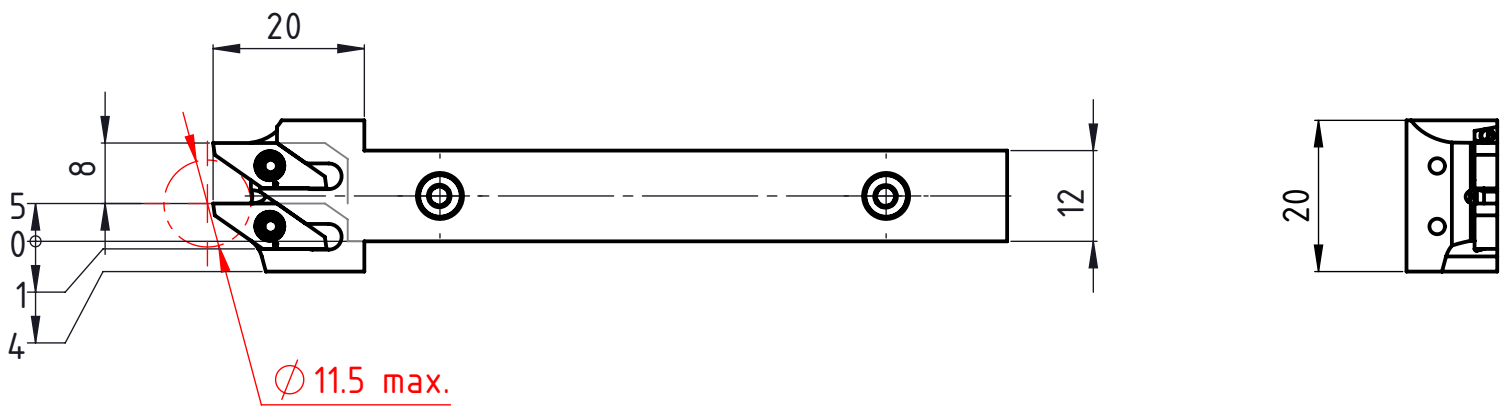

Rechte Ausführung  
Exécution droite  
Right execution

Freigegeben von am  
C. Fabozzi am 11.01.2017  
erstellt von am  
C. Fabozzi am 11.01.2017

Beschreibung  
Multidec Twin Halter  
Artikel Bezeichnung  
1600R/1600R-12x100 IC Twin

Artikel Nr.  
150353

Zeichnungsnummer  
CUT-695-10