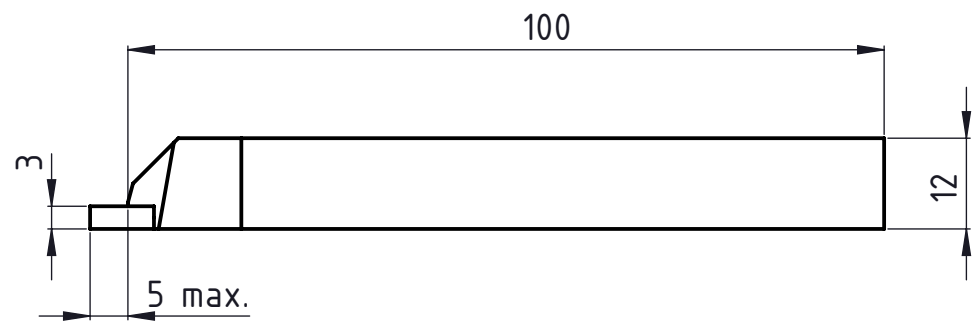

Rechte Ausführung  
Exécution droite  
Right execution

Freigegeben von am  
C. Fabozzi am 11.01.2017  
erstellt von am  
C. Fabozzi am 11.01.2017

Beschreibung  
Multidec Twin Halter  
Artikel Bezeichnung  
1600R/1600R-12x100 IC Twin

Artikel Nr.  
150353

Zeichnungsnummer  
CUT-695-10