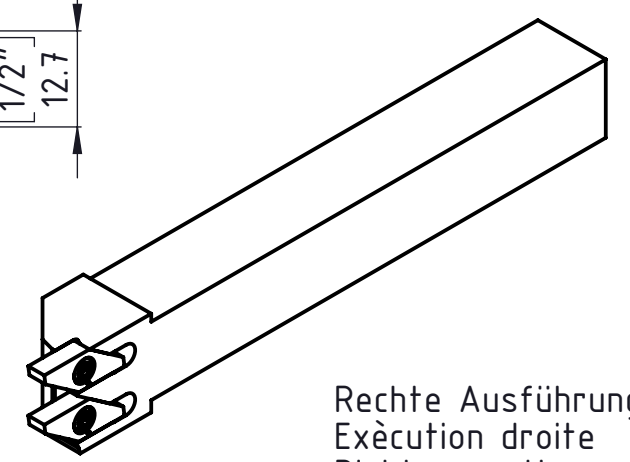

A

B

C

D

AA-Kunde-V5

Rechte Ausführung
Exécution droite
Right execution

	Freigegeben von am C. Fabozzi am 11.01.2017	Beschreibung Multidec Twin Halter	Artikel Nr. 153677	Zeichnungsnummer CUT-695-22	 Index -
	erstellt von am C. Fabozzi am 11.01.2017	Artikel Bezeichnung 1600R/1600R-1/2"x100 Twin			