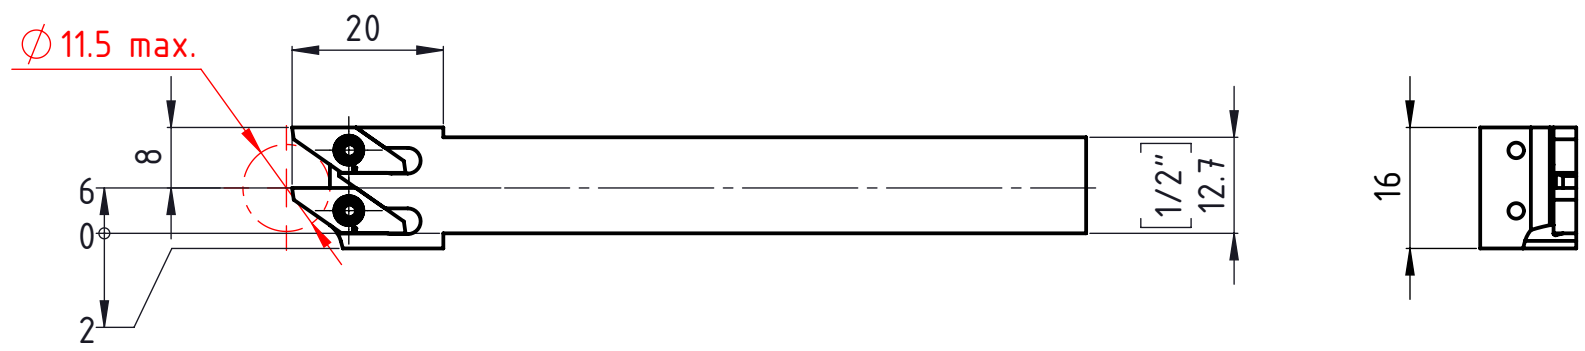

A

B

C

D

AA-Kunde-V5

Rechte Ausführung
Exécution droite
Right execution

	Freigegeben von am C. Fabozzi am 11.01.2017	Beschreibung Multidec Twin Halter	Artikel Nr. 153677	Zeichnungsnummer CUT-695-22	 Index -
	erstellt von am C. Fabozzi am 11.01.2017	Artikel Bezeichnung 1600R/1600R-1/2"x100 Twin			