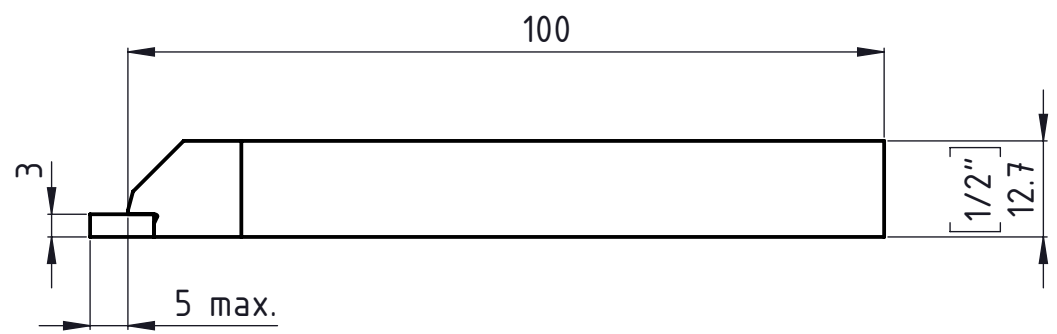

A

B

C

D

AA-Kunde-V5

Rechte Ausführung
Exécution droite
Right execution

	Freigegeben von am C. Fabozzi am 11.01.2017	Beschreibung Multidec Twin Halter	Artikel Nr. 153677	Zeichnungsnummer CUT-695-22	 Index -
	erstellt von am C. Fabozzi am 11.01.2017	Artikel Bezeichnung 1600R/1600R-1/2"x100 Twin			