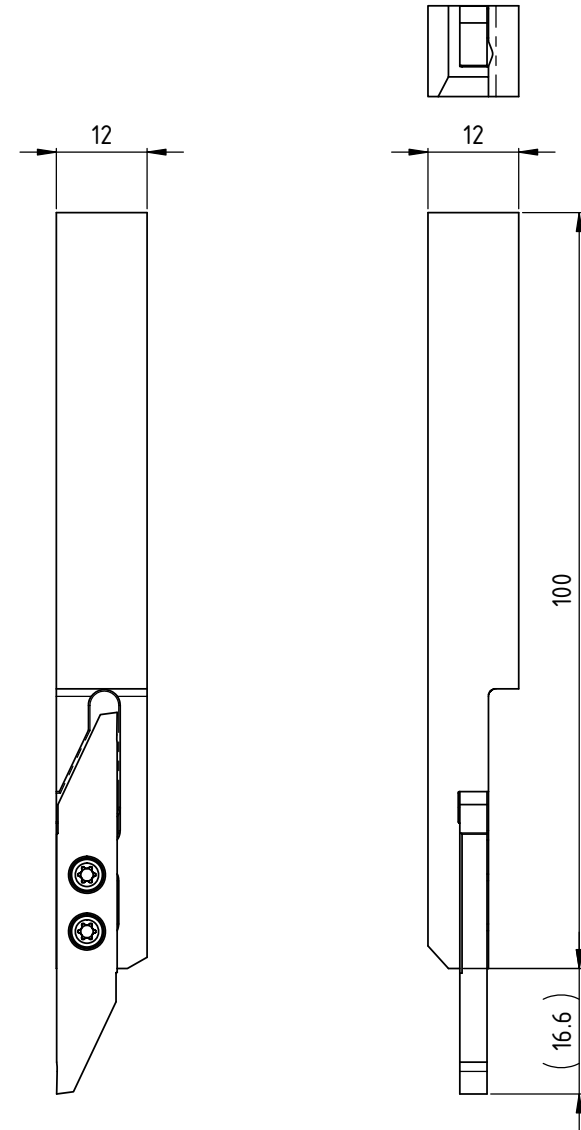

1

2

3

4

5

A

A

B

B

C

C

D

Rechte Ausführung  
Exécution droite  
Right execution

|                                       |                                     |                       |   |              |   |                               |
|---------------------------------------|-------------------------------------|-----------------------|---|--------------|---|-------------------------------|
| Artikel Bezeichnung<br>3000-12-100 RA |                                     | Artikel Nr.<br>127927 | erstellt von am<br>T.Forrer am 18.06.2013 |              | Freigegeben von am<br>C.Fabozzi am 18.06.2013 |                               |
|                                       | Beschreibung<br>Multidec Cut Halter |                       |   | Format<br>A4 | Blatt<br>3/3                                  | Zeichnungsnummer<br>CUT-99-02 |
|                                       |                                     |                       |   | Index<br>-   |   |                               |

Kunde-A4 v1.01

Kunde: Utilis / Kunden Nr. 12026 / Original-Zeichnung

Plotdatum: 18.06.2013