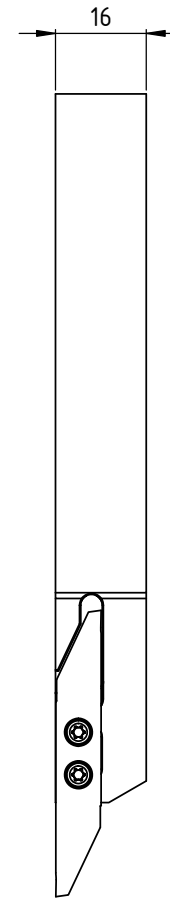

1

2

3

4

5

A

A

B

B

C

C

D

Rechte Ausführung
Exécution droite
Right execution

Artikel Bezeichnung 3000-16-125 RA		Artikel Nr. 127928	erstellt von am T.Forrer am 18.06.2013	Freigegeben von am C.Fabozzi am 18.06.2013
	Beschreibung Multidec Cut Halter		Format A4	Blatt 3/3
			Zeichnungsnummer CUT-99-03	Index -

Kunde-A4 v1.01

Kunde: Utilis / Kunden Nr. 12026 / Original-Zeichnung

Plotdatum: 18.06.2013