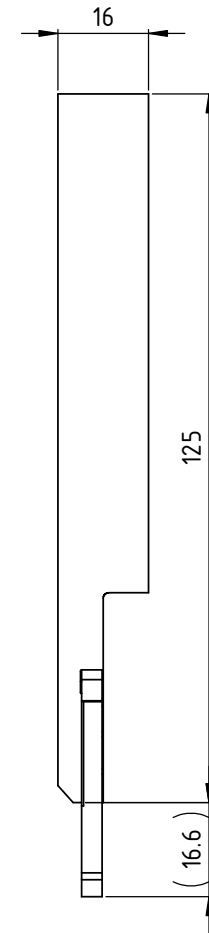

1

2

3

4

5

A

A

B

B

C

C

D

Rechte Ausführung
Exécution droite
Right execution

Artikel Bezeichnung 3000-16-125 RA		Artikel Nr. 127928	erstellt von am T.Forrer am 18.06.2013	Freigegeben von am C.Fabozzi am 18.06.2013
	Beschreibung Multidec Cut Halter		Format A4	Blatt 3/3
			Zeichnungsnummer CUT-99-03	Index -

Kunde-A4 v1.01

Kunde: Utilis / Kunden Nr. 12026 / Original-Zeichnung

Plotdatum: 18.06.2013