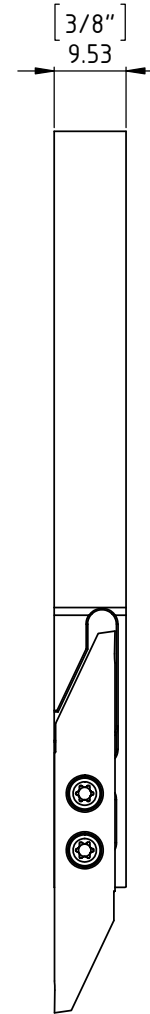

1

2

3

4

5

A

A

B

B

C

C

D

Rechte Ausführung
Exécution droite
Right execution

Artikel Bezeichnung 3000-3/8"-100 RA		Artikel Nr. 138410	erstellt von am T.Forrer am 18.06.2013		Freigegeben von am C.Fabozzi am 18.06.2013	
		Beschreibung Multidec Cut Halter		Format A4	Blatt 3/3	Zeichnungsnummer CUT-99-06
				Index -		

Kunde-A4 v1.01

Kunde: Utilis / Kunden Nr. 12026 / Original-Zeichnung

Plotdatum: 18.06.2013