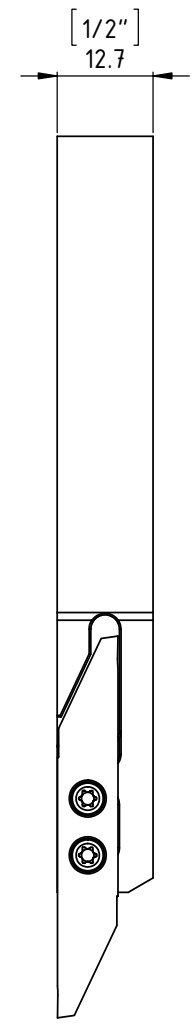

1

2

3

4

5

A

A

B

B

C

C

D

Rechte Ausführung
 Exécution droite
 Right execution

Artikel Bezeichnung 3000-1/2"-100 RA		Artikel Nr. 138412	erstellt von am T.Forrer am 18.06.2013	Freigegeben von am C.Fabozzi am 18.06.2013
	Beschreibung Multidec Cut Halter		Format A4	Blatt 3/3
			Zeichnungsnummer CUT-99-07	Index -