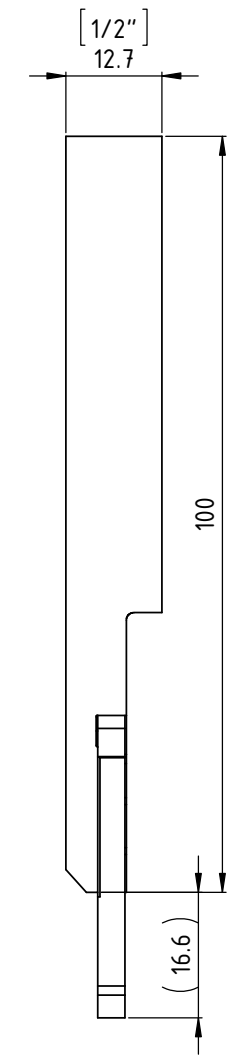

1

2

3

4

5

A

A

B

B

C

C

D

Rechte Ausführung
 Exécution droite
 Right execution

Artikel Bezeichnung 3000-1/2"-100 RA		Artikel Nr. 138412	erstellt von am T.Forrer am 18.06.2013	Freigegeben von am C.Fabozzi am 18.06.2013
	Beschreibung Multidec Cut Halter		Format A4	Blatt 3/3
			Zeichnungsnummer CUT-99-07	Index -