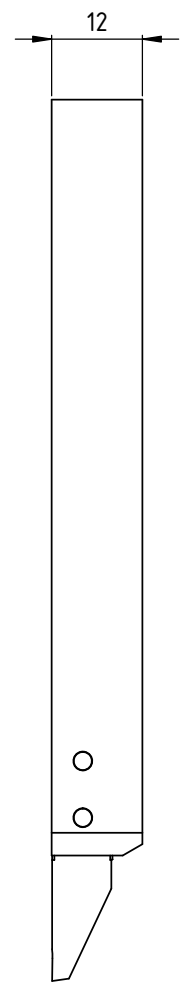

1

2

3

4

5

Linke Ausführung
 Exécution gauche
 Left execution

Artikel Bezeichnung 3000-12-100 LA		Artikel Nr. 127929	erstellt von am T.Forrer am 18.06.2013		Freigegeben von am C.Fabozzi am 18.06.2013	
	Beschreibung Multidec Cut Halter			Format A4	Blatt 3/3	Zeichnungsnummer CUT-99-15
				Index -		