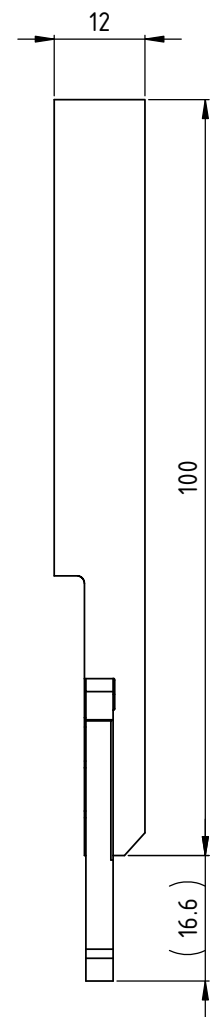

1

2

3

4

5

Linke Ausführung
 Exécution gauche
 Left execution

Artikel Bezeichnung 3000-12-100 LA		Artikel Nr. 127929	erstellt von am T.Forrer am 18.06.2013		Freigegeben von am C.Fabozzi am 18.06.2013	
	Beschreibung Multidec Cut Halter			Format A4	Blatt 3/3	Zeichnungsnummer CUT-99-15
				Index -		