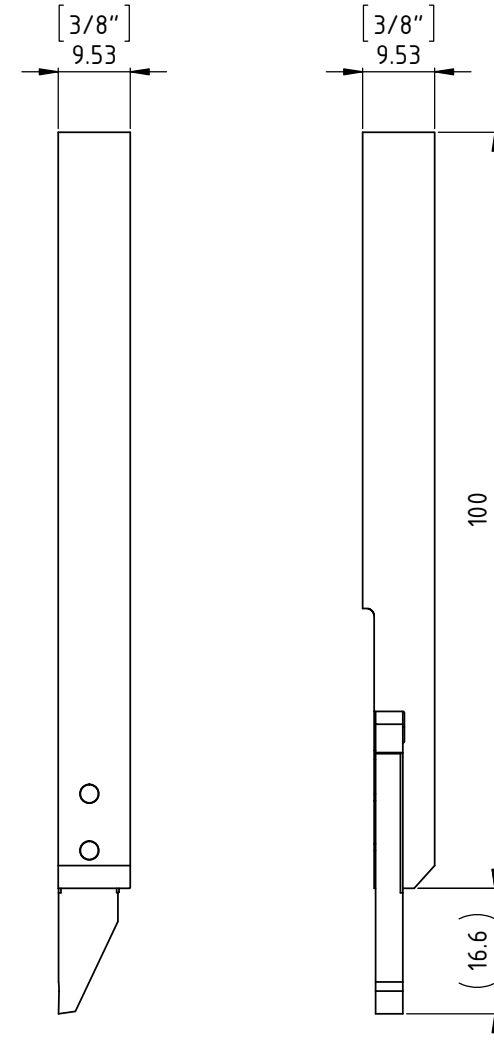

1

2

3

4

5

A

A

B

B

C

C

D

Linke Ausführung  
Exécution gauche  
Left execution

Artikel Bezeichnung 3000-3/8"-100 LA		Artikel Nr. 138411	erstellt von am T.Forrer am 18.06.2013		Freigegeben von am C.Fabozzi am 18.06.2013		
		Beschreibung Multidec Cut Halter		Format A4	Blatt 3/3	Zeichnungsnummer CUT-99-19	Index -