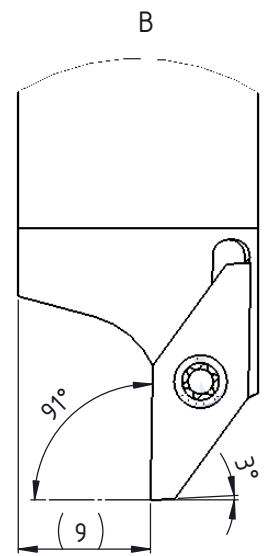

1

2

3

4

5

$\left[\frac{5}{8} \right]$
15.875

$\left[\frac{5}{8} \right]$
15.875

125

B

Artikel Bezeichnung SVXPL 5/8" K10		Artikel Nr. 113741	erstellt von am C.Fabozzi am 25.02.2013		Freigegeben von am C.Fabozzi am 25.02.2013	
	Beschreibung Multidec-Top Halter			Format A4	Blatt 2/2	Zeichnungsnummer ISO-149-19
				Index -		