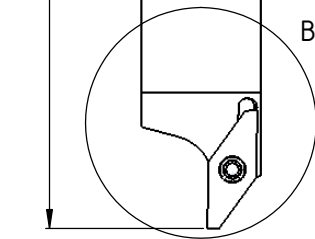

1

2

3

4

5

$\left[\frac{5}{8} \right]$
15.875

$\left[\frac{5}{8} \right]$
15.875

125

B

Artikel Bezeichnung SVXPL 5/8" K10		Artikel Nr. 113741	erstellt von am C.Fabozzi am 25.02.2013		Freigegeben von am C.Fabozzi am 25.02.2013	
	Beschreibung Multidec-Top Halter			Format A4	Blatt 2/2	Zeichnungsnummer ISO-149-19
				Index -		