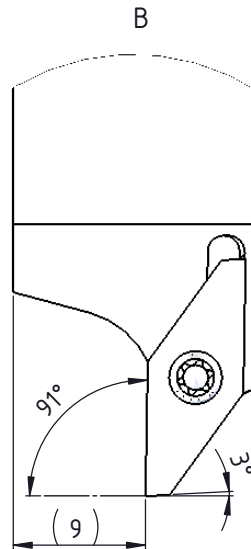

1

2

3

4

5

 $\left[\frac{5}{8} \right]$
15.875

 $\left[\frac{5}{8} \right]$
15.875

125

Artikel Bezeichnung SVXPL 3/4" K10		Artikel Nr. 113743	erstellt von am C.Fabozzi am 25.02.2013		Freigegeben von am C.Fabozzi am 25.02.2013	
	Beschreibung Multidec-Top Halter			Format A4	Blatt 2/2	Zeichnungsnummer ISO-149-20
					Index -	