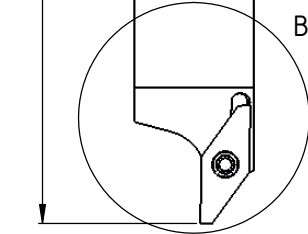

1

2

3

4

5

 $\left[\frac{5}{8} \right]$
15.875

 $\left[\frac{5}{8} \right]$
15.875

125

Artikel Bezeichnung SVXPL 3/4" K10		Artikel Nr. 113743	erstellt von am C.Fabozzi am 25.02.2013		Freigegeben von am C.Fabozzi am 25.02.2013	
	Beschreibung Multidec-Top Halter			Format A4	Blatt 2/2	Zeichnungsnummer ISO-149-20
					Index -	