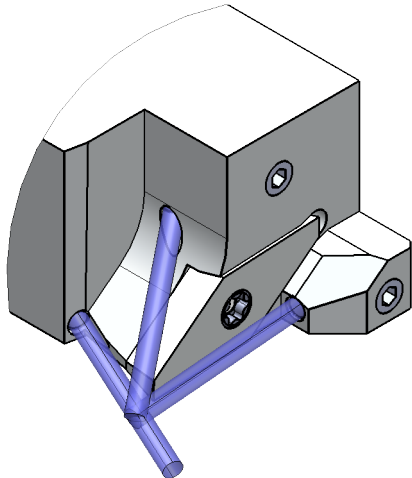

Rechte Ausführung  
 Execution droite  
 Right execution

A (2 : 1)

	Freigegeben von am T.Weilenmann am 24.09.2018	Beschreibung Multidec ISO/TOP Halter	Zeichnungsnummer ISO-276-06	 Index -
	erstellt von am C. Fabozzi am 03.02.2017	Artikel Bezeichnung SVJPR YA 1616 K10-30 IC		